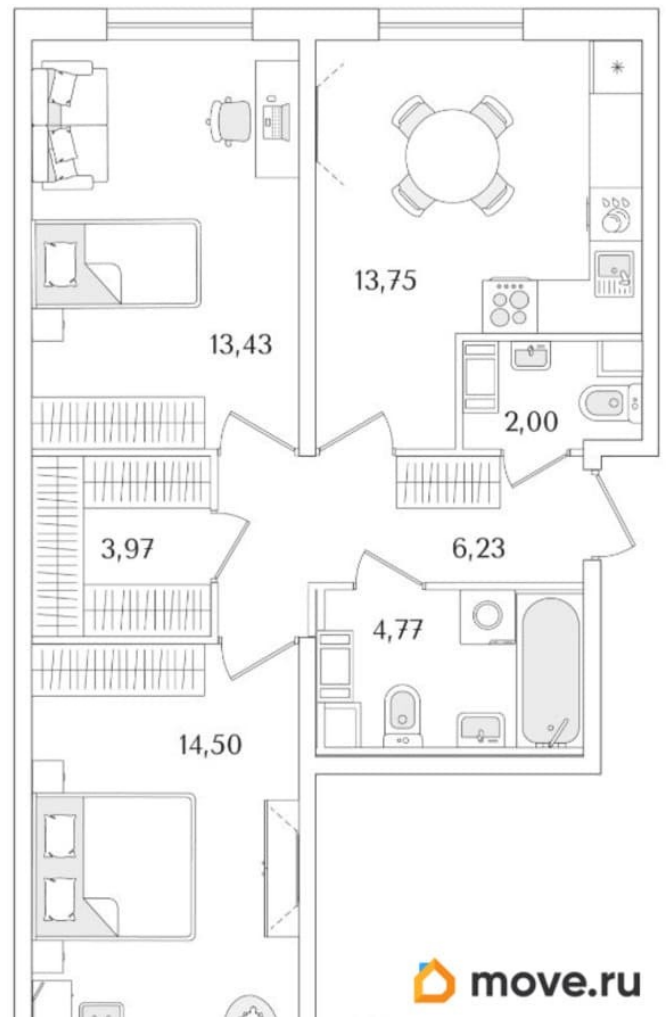

Квартира

Количество комнат

2

Высота потолков

3 м

Жилая площадь

27.9 м²

Площадь кухни

13.8 м²

Общая площадь

60.27 м²

Этаж

5/9

Детали объекта

Тип сделки

Продам

Раздел

[Квартиры](#)

Тип балкона

лоджия

Тип санузла

совмещенный

Вид из окна

	на улицу
Ремонт	
	без отделки
Квартира в новостройке	
Год сдачи	да
Покупка в ипотеку	2 квартал 2028 г.
	да