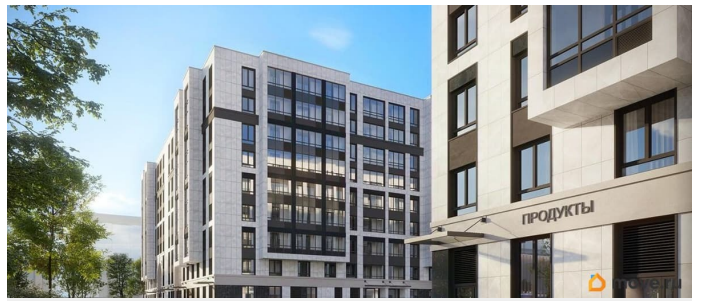

возможна ипотека

Описание

Продаётся 2к.кв. в ЖК Кинопарк от застройщика Группа компаний «РСТИ» (Росстройинвест). Квартира находится в 9 этажном доме, в Очередь 2, Корпус 2 на 5 этаже. Общая площадь квартиры 60,27 кв.м. «Кинопарк» — современный жилой комплекс, в котором главную роль играет Вы! Здесь возможен любой желанный сценарий жизни. Продуманные планировки, закрытые уютные дворы, развитая инфраструктура квартала — всё это обеспечит высокий уровень комфорта и будет вдохновлять на новые свершения. «Кинопарк» у парка «Новознаменка» возводится на бывшей территории «Ленфильма». Тема кино найдет отражение в отделке мест общего пользования и благоустройстве территории. Инфраструктура Жилой комплекс расположен в обжитой части Красносельского района рядом есть магазины, детские сады, школы и другая необходимая инфраструктура. Напротив комплекса находится парк «Новознаменка», в шаговой доступности еще четыре парка и два сквера.