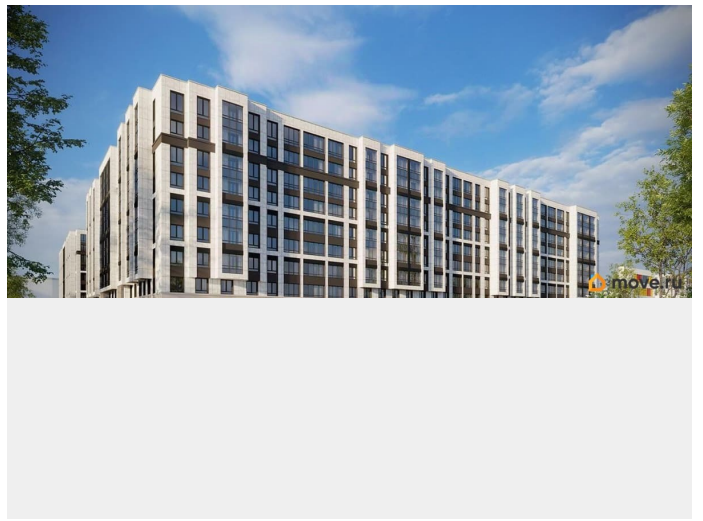

возможна ипотека

Описание

Продаётся 2к.кв. в ЖК Кинопарк от застройщика Группа компаний «РСТИ» (Росстройинвест). Квартира находится в 9 этажном доме, в Очередь 2, Корпус 2 на 8 этаже. Общая площадь квартиры 60,27 кв.м. «Кинопарк» — современный жилой комплекс, в котором главную роль играет Вы! Здесь возможен любой желанный сценарий жизни. Продуманные планировки, закрытые уютные дворы, развитая инфраструктура квартала — всё это обеспечит высокий уровень комфорта и будет вдохновлять на новые свершения. «Кинопарк» у парка «Новознаменка» возводится на бывшей территории «Ленфильма». Тема кино найдет отражение в отделке мест общего пользования и благоустройстве территории. Инфраструктура Жилой комплекс расположен в обжитой части Красносельского района рядом есть магазины, детские сады, школы и другая необходимая инфраструктура. Напротив комплекса находится парк «Новознаменка», в шаговой доступности еще четыре парка и два сквера.