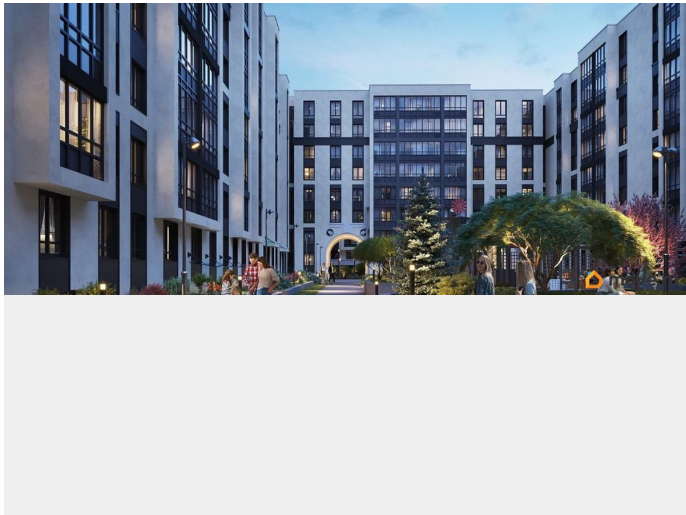

возможна ипотека

Описание

Продаётся 2к.кв. в ЖК Кинопарк от застройщика Группа компаний «РСТИ» (Росстройинвест). Квартира находится в 9 этажном доме, в Очередь 2, Корпус 2 на 8 этаже. Общая площадь квартиры 60,27 кв.м. «Кинопарк» — современный жилой комплекс, в котором главную роль играет Вы! Здесь возможен любой желанный сценарий жизни. Продуманные планировки, закрытые уютные дворы, развитая инфраструктура квартала — всё это обеспечит высокий уровень комфорта и будет вдохновлять на новые свершения. «Кинопарк» у парка «Новознаменка» возводится на бывшей территории «Ленфильма». Тема кино найдет отражение в отделке мест общего пользования и благоустройстве территории. Инфраструктура Жилой комплекс расположен в обжитой части Красносельского района рядом есть магазины, детские сады, школы и другая необходимая инфраструктура. Напротив комплекса находится парк «Новознаменка», в шаговой доступности еще четыре парка и два сквера.