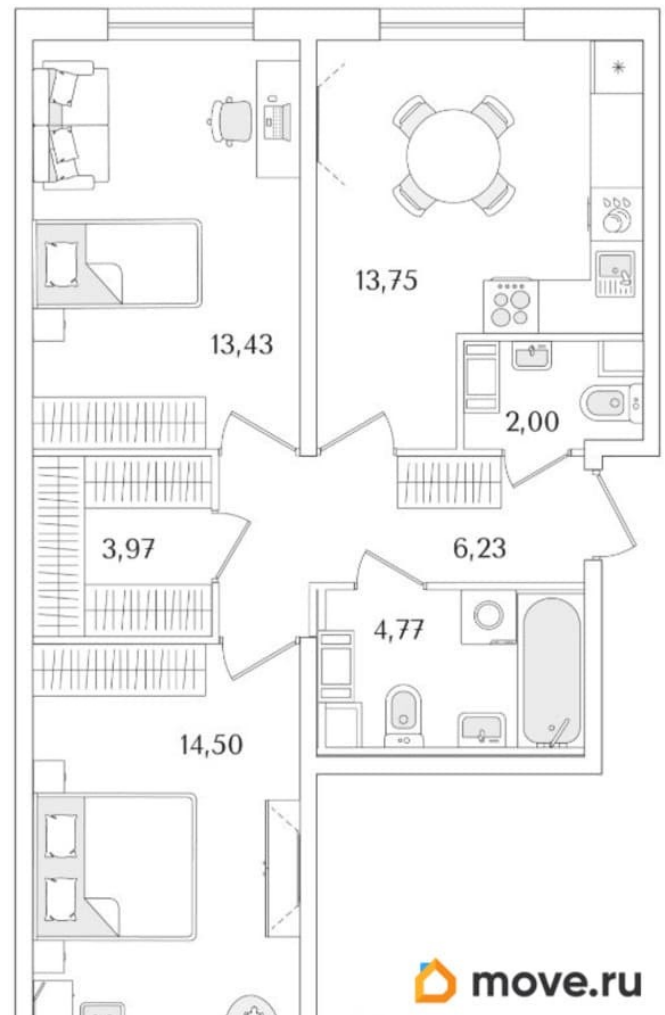

Квартира

Количество комнат

2

Высота потолков

3 м

Жилая площадь

27.9 м²

Площадь кухни

13.8 м²

Общая площадь

60.27 м²

Этаж

8/9

Детали объекта

Тип сделки

Продам

Раздел

[Квартиры](#)

Тип балкона

лоджия

Тип санузла

совмещенный

Вид из окна

	на улицу
Ремонт	
	без отделки
Квартира в новостройке	
Год сдачи	да
Покупка в ипотеку	2 квартал 2028 г.
	да