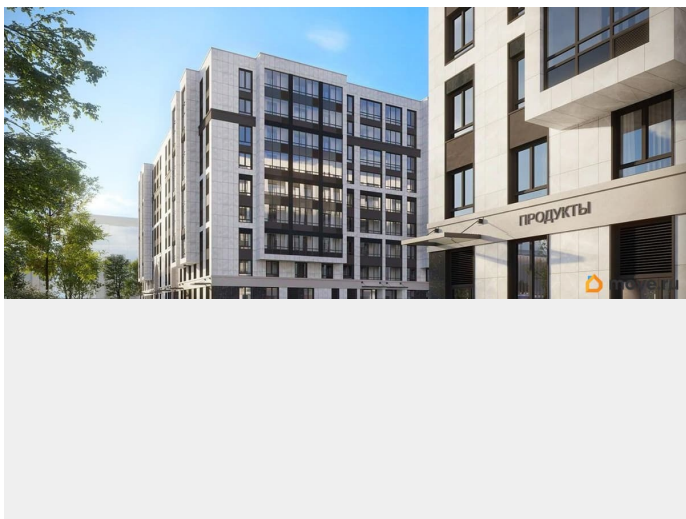

возможна ипотека

Описание

Продаётся 2к.кв. в ЖК Кинопарк от застройщика Группа компаний «РСТИ» (Росстройинвест). Квартира находится в 9 этажном доме, в Очередь 2, Корпус 2 на 8 этаже. Общая площадь квартиры 60,27 кв.м. «Кинопарк» — современный жилой комплекс, в котором главную роль играет Вы! Здесь возможен любой желанный сценарий жизни. Продуманные планировки, закрытые уютные дворы, развитая инфраструктура квартала — всё это обеспечит высокий уровень комфорта и будет вдохновлять на новые свершения. «Кинопарк» у парка «Новознаменка» возводится на бывшей территории «Ленфильма». Тема кино найдет отражение в отделке мест общего пользования и благоустройстве территории. Инфраструктура Жилой комплекс расположен в обжитой части Красносельского района рядом есть магазины, детские сады, школы и другая необходимая инфраструктура. Напротив комплекса находится парк «Новознаменка», в шаговой доступности еще четыре парка и два сквера.