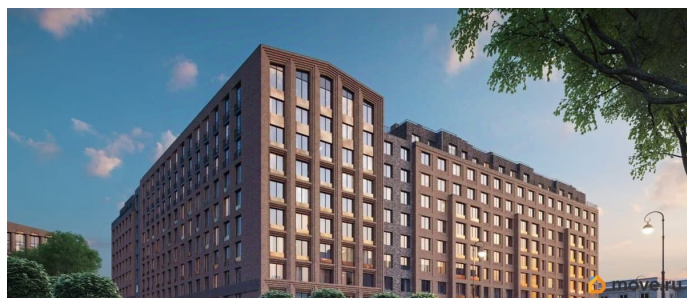

Описание

Продаётся 2-комнатная квартира в строящемся доме (Корпус 2), срок сдачи: I-кв. 2029, общей площадью 60.27 кв.м., на 10 этаже. Новый жилой комплекс «Остров первых» от застройщика «ГК Fizika Development» расположен по адресу: г. Санкт-Петербург, Перевозная улица