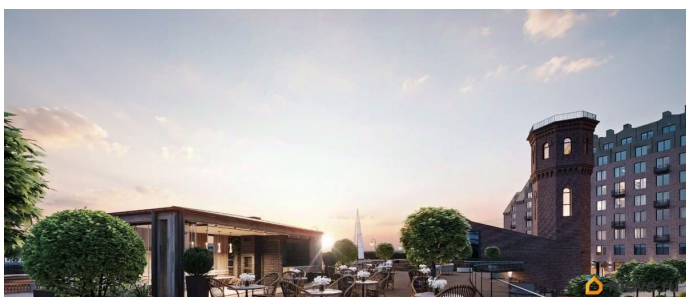

Описание

Продаётся 2-комнатная квартира в строящемся доме (Корпус 2), срок сдачи: I-кв. 2029, общей площадью 60.27 кв.м., на 10 этаже. Новый жилой комплекс «Остров первых» от застройщика «ГК Fizika Development» расположен по адресу: г. Санкт-Петербург, Перевозная улица