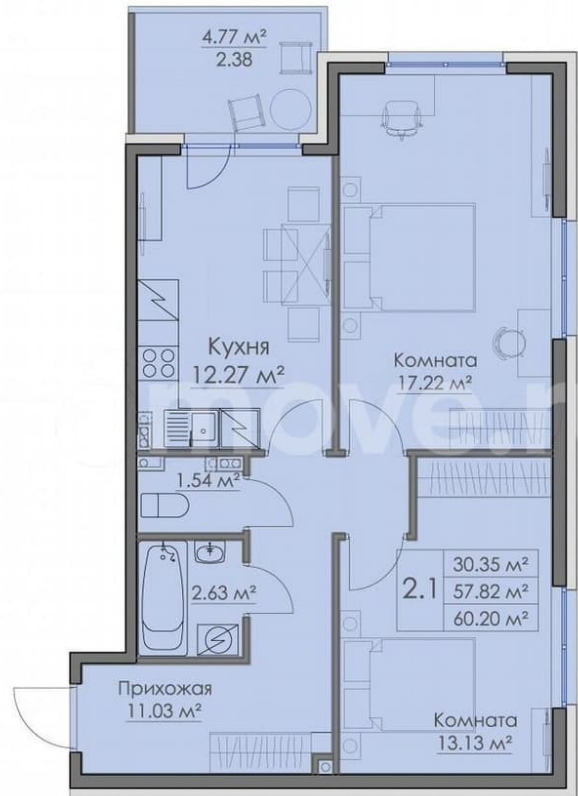

### Квартира

Количество комнат

2

Общая площадь

60.2 м<sup>2</sup>

Этаж

3/3

### Описание

«Малая Финляндия» - квартал с собственной инфраструктурой, детскими площадками, зонами отдыха и причалами для катеров.

для заметок

Комфортные условия для жизни рядом с центром Выборга, на мысе Папула. Побережье Финского залива, на котором располагается жилой комплекс, является сказочным по красоте местом с наклонным рельефом. Отсюда открываются живописные виды на залив и на средневековый замок. Здесь шумит ветер и волна прибоя. А звуки города остаются далеко за пределами комплекса. Здесь спокойно, уютно и надежно. Трехэтажные дома-резиденции с лифтом у залива. Четыре корпуса: «Порвоо», «Раума», «Савонлинна» и «Хамина» с высокими потолками (2,89 м) и собственными террасами у жителей первых этажей, большими и широкими лоджиями на вторых и третьих этажах. Виды на залив у обладателей всех без исключения квартир.