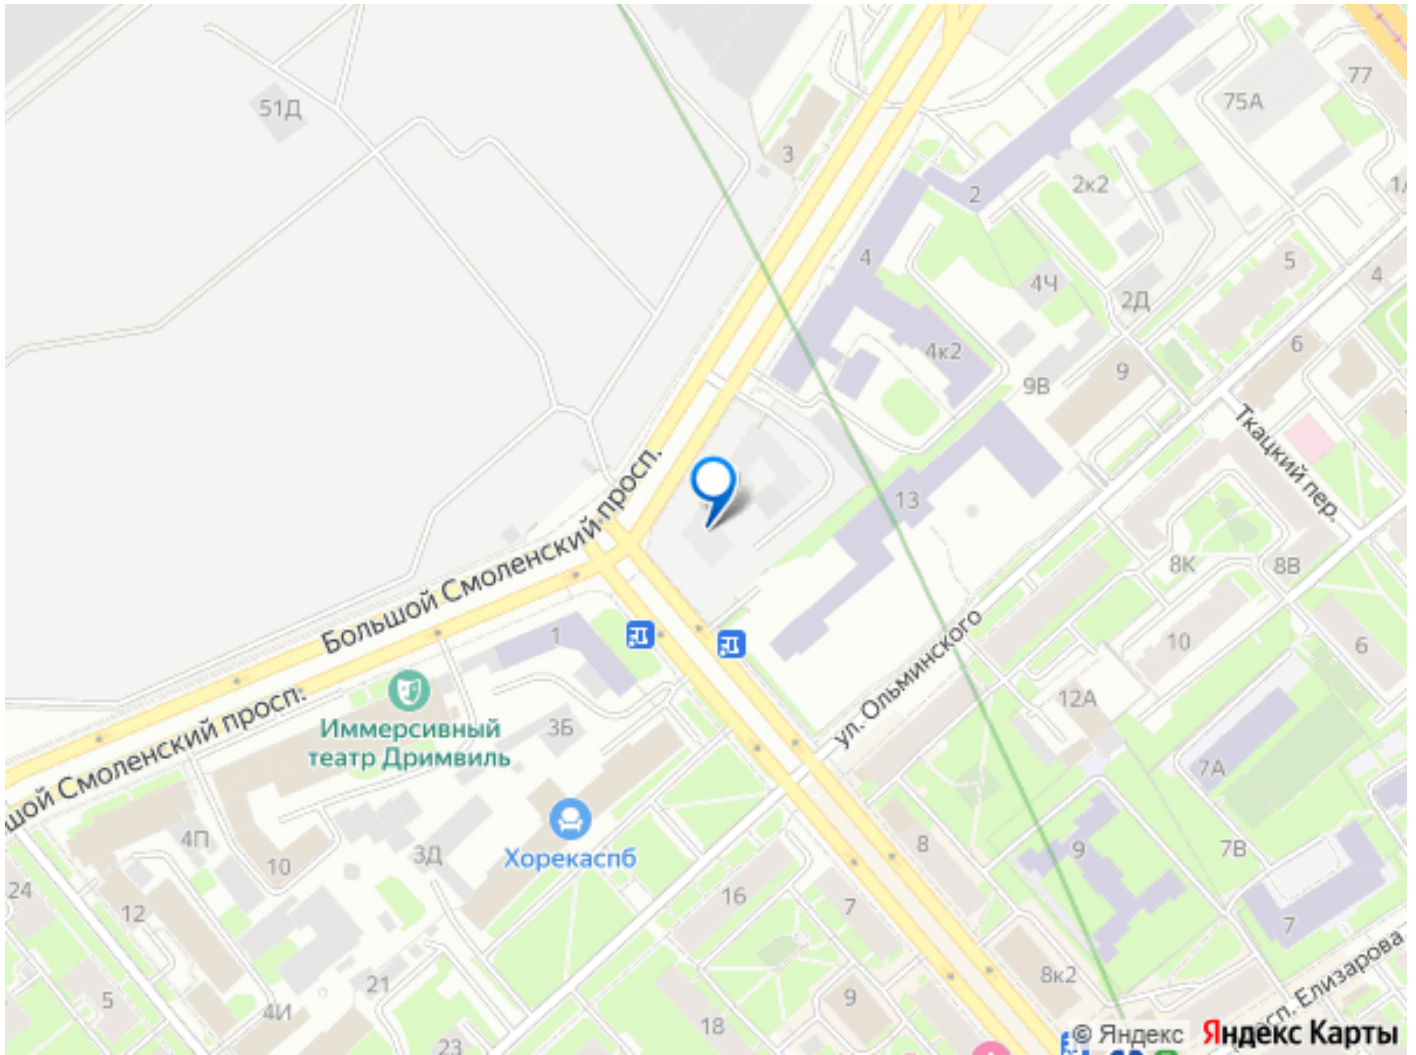

Move.ru - вся недвижимость России