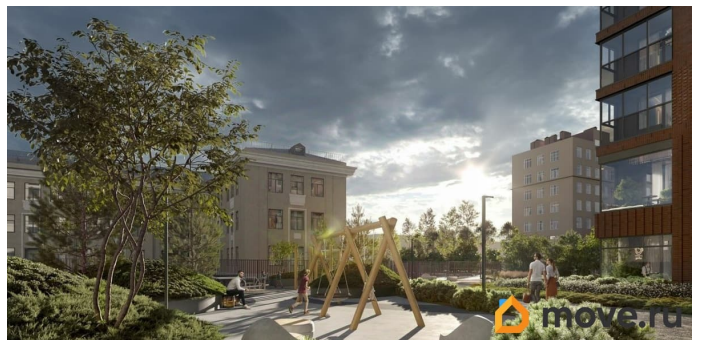

территории у дома появится гостевая
стоянка. Дом «Литера». Для авторов своей
жизни