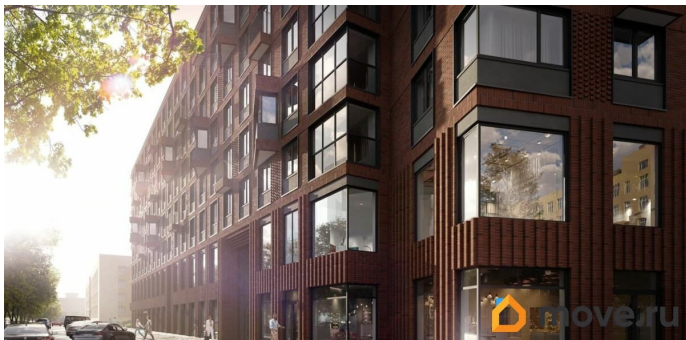

территории у дома появится гостевая
стоянка. Дом «Литера». Для авторов своей
жизни