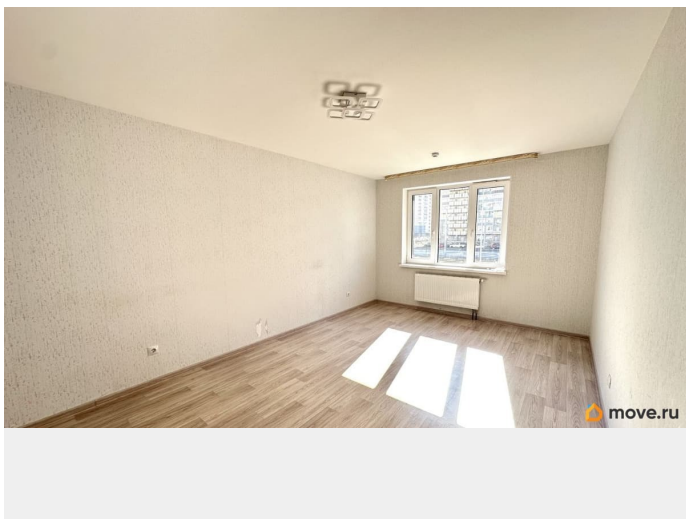

К Вашему вниманию предлагается комфортабельная, уютная двухкомнатная квартира в ЖК «Ленинский парк» В Красносельском районе вблизи парков и Финского залива. В квартире площадью 60, 2 кв м две просторные комнаты (14,84 кв м и 20,06 кв м), в которых можно функционально использовать площади и кухня площадью 9,5 кв м, в квартире имеется много мест для хранения вещей. Окна квартиры выходят на солнечную сторону, на улицу. В квартире никто не жил, будет только Ваша энергетика. Дом располагается в районе с развитой инфраструктурой, школы, детские сады, Торговые центры, магазины, все, что нужно для комфортной жизни! Во дворе для семей с детьми есть детская площадка, а также аллея со скамейками для комфортного времяпрепровождения. Квартира без обременений и зарегистрированных лиц, встречный вариант подобран. Быстрый выход на сделку. Приятного просмотра в удобное для Вас время!