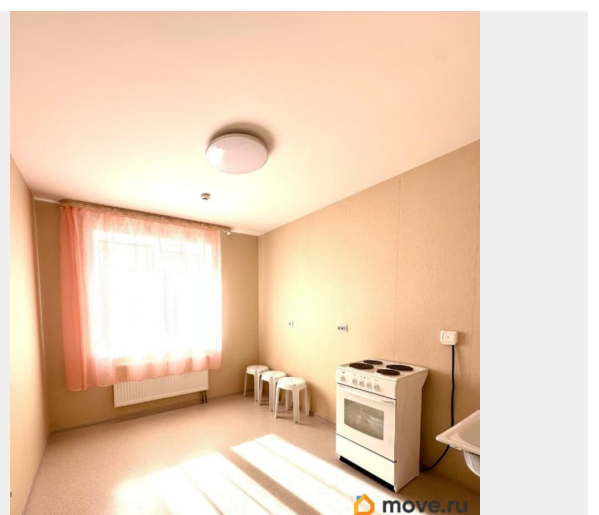

К Вашему вниманию предлагается комфортабельная, уютная двухкомнатная квартира в ЖК «Ленинский парк» В Красносельском районе вблизи парков и Финского залива. В квартире площадью 60, 2 кв м две просторные комнаты (14,84 кв м и 20,06 кв м), в которых можно функционально использовать площади и кухня площадью 9,5 кв м, в квартире имеется много мест для хранения вещей. Окна квартиры выходят на солнечную сторону, на улицу. В квартире никто не жил, будет только Ваша энергетика. Дом располагается в районе с развитой инфраструктурой, школы, детские сады, Торговые центры, магазины, все, что нужно для комфортной жизни! Во дворе для семей с детьми есть детская площадка, а также аллея со скамейками для комфортного времяпрепровождения. Квартира без обременений и зарегистрированных лиц, встречный вариант подобран. Быстрый выход на сделку. Приятного просмотра в удобное для Вас время!