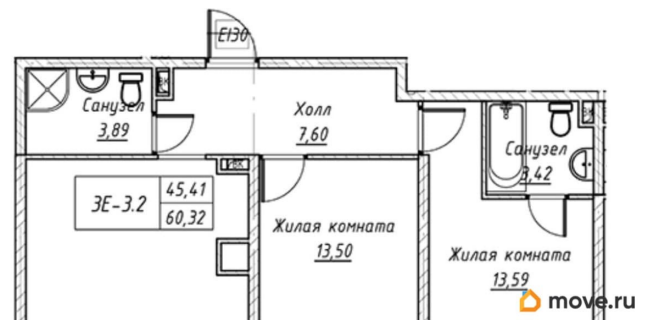

🕒 Создано: 18.08.2025 в 17:15

🔄 Обновлено: 13.04.2026 в 15:11

Роман Корякин, Роман Корякин

79111202986

Санкт-Петербург

11 190 000 ₹

Санкт-Петербург

Округ

[СПБ, Невский район](#)

Квартира

Количество комнат

2

Площадь кухни

18.3 м²

Общая площадь

60.32 м²

Этаж

11/14

Детали объекта

Тип сделки

Продам

Раздел

[Квартиры](#)

Квартира в новостройке

да

Покупка в ипотеку

да

возможна ипотека

Описание

455988 ВИДОВАЯ на Неву! УНИКАЛЬНАЯ

для заметок