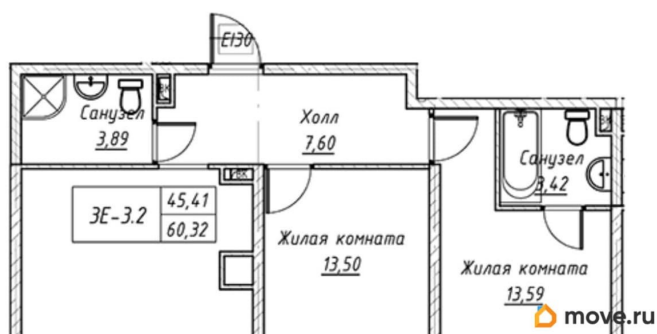

РАССРОЧКА!!! Чтобы купить сейчас достаточно = 7 030 000 р! Остаток в 2026 году можно перевести в ипотеку!!! 2-комнатная квартира ЖК Zoom на Неве. Площадь: 60.32 м? Площадь кухни: 18.32 м? Об объекте: + Вид на Неву + Большая просторная кухня + Бизнес-класс! + Первая линия Октябрьской набережной + 7км до исторического центра + 15 мин до КАД и м.Дыбенко + Лондон Молл и Парк Строителей в шаговой доступности + Благоустроенные двory, детская игровая комната, подземный паркинг, коммерческие зоны на первом этаже Комплекс расположен на берегу Невы в непосредственной близости от центра города. Большой выбор эргономичных и максимально продуманных планировок позволит каждому найти подходящий вариант. Вид на воду, благоустроенные двory, подземный паркинг, коммерческие зоны на первом этаже, это и многое другое делает Zoom на Неве идеальным местом для жизни.