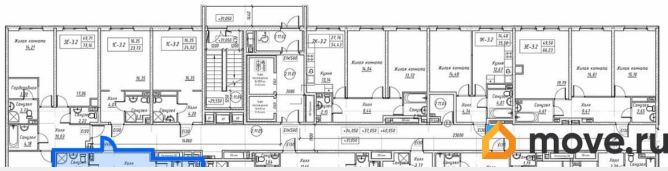

Move.ru - вся недвижимость России