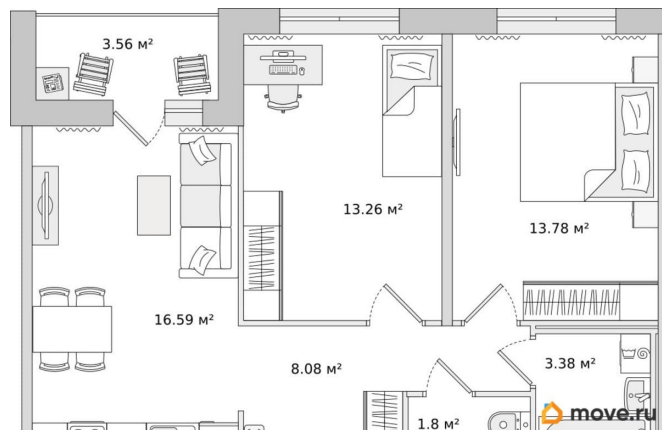

🕒 Создано: 02.04.2026 в 17:12

🔄 Обновлено: 02.04.2026 в 22:08

ЦДС, ЦДС

79927164398

Санкт-Петербург, улица Плесецкая, 24

16 213 650 ₹

Санкт-Петербург, улица Плесецкая, 24

Округ

[СПБ, Приморский район](#)

Улица

[улица Плесецкая](#)

Квартира

Количество комнат

2

Высота потолков

2.75 м

Жилая площадь

27 м²

Общая площадь

60.45 м²

Этаж

11/17

Детали объекта

Тип сделки

Продам

Раздел

[Квартиры](#)

Ремонт

с отделкой

Квартира в новостройке

да

для заметок