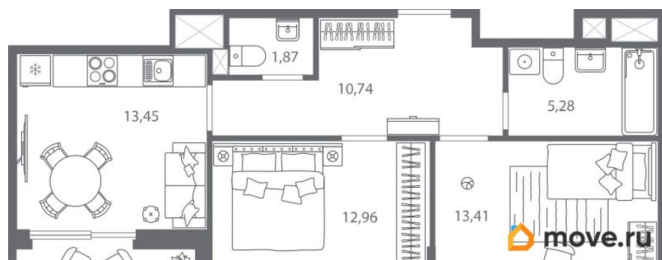

## Квартира

Количество комнат

2

Высота потолков

2.7 м

Общая площадь

60.4 м<sup>2</sup>

Этаж

## Описание

Продаётся 2-комнатная квартира в сданном доме (Дом 2), срок сдачи: I-кв. 2026, общей площадью 60.65 кв.м., на 7 этаже. Жилой квартал Respect - современная респектабельность. Квартал строится на Полюстровском проспекте, в одной из самых востребованных локаций Петербурга. В 10 минутах пешком - метро «Лесная» и в 10 минутах на транспорте - Петроградская сторона. Высота домов от 7 до 13 этажей. Квартиры сдаются с отделкой white box и с чистовой отделкой. На территории Respect строится школа на 1125 учащихся и детский сад на 240 мест. Запроектированы собственная газовая котельная, закрытая территория, дворы без машин и подземные паркинги с лифтами.