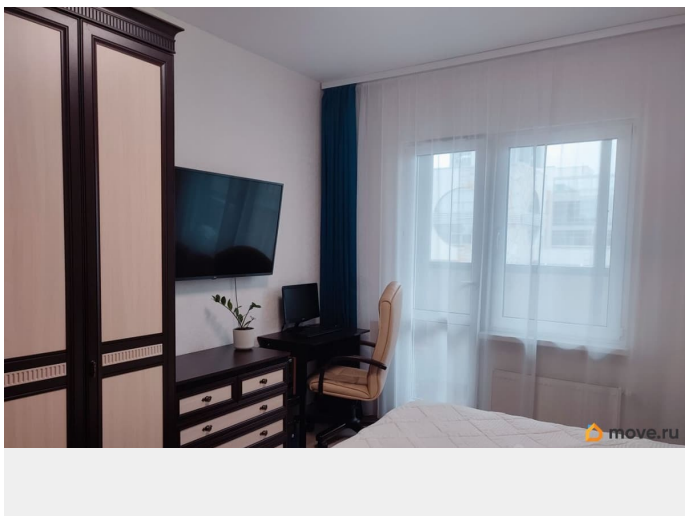

встроенная кухня с современной бытовой техникой, частично или полностью мебель (по-договоренности). Полная стоимость в договоре, встречный вариант подобран. Стоимость в объявлении действительна в течении срока пока найден встречный вариант. Агентов без покупателей просьба не беспокоить!!! Звоните, пишите, записывайтесь на просмотр. В рабочие часы отвечаю только на сообщения.