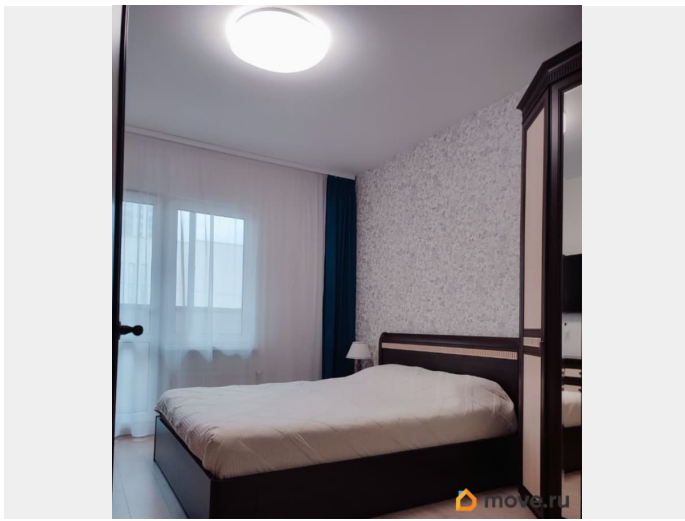

Move.ru - вся недвижимость России