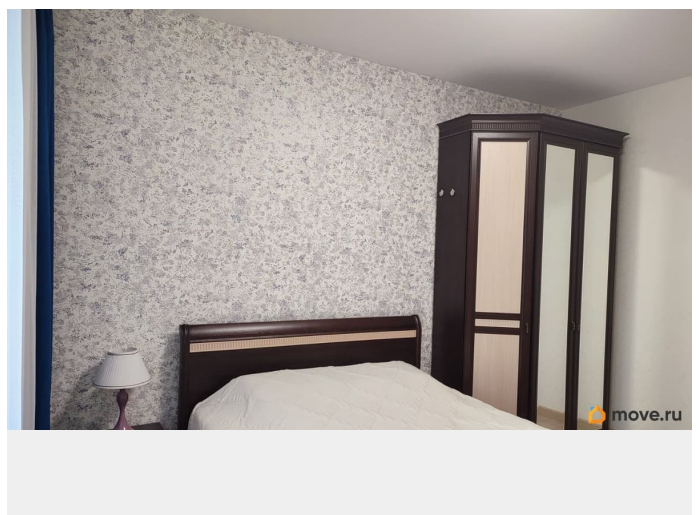

встроенная кухня с современной бытовой техникой, частично или полностью мебель (по-договоренности). Полная стоимость в договоре, встречный вариант подобран. Стоимость в объявлении действительна в течении срока пока найден встречный вариант. Агентов без покупателей просьба не беспокоить!!! Звоните, пишите, записывайтесь на просмотр. В рабочие часы отвечаю только на сообщения.