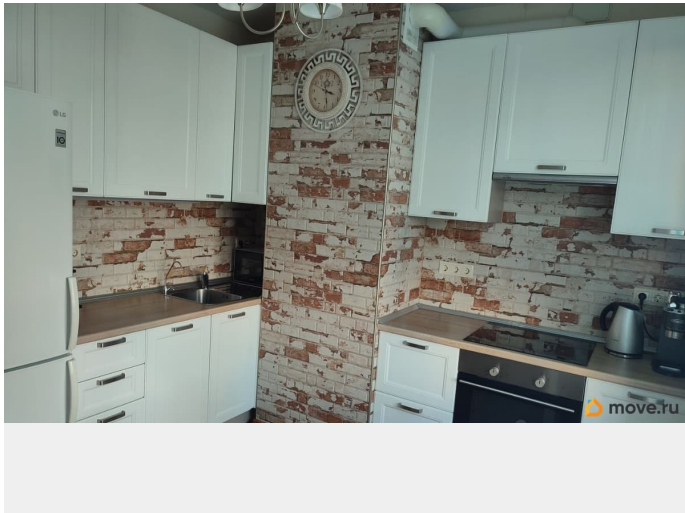

34 м²

Площадь кухни

10 м²

Общая площадь

60.4 м²

Этаж

2/25

Детали объекта

возможна ипотека, лифт, парковка

Описание

Вашему вниманию предлагается уютная двухкомнатная квартира в ЖК София. О доме: Дом комфорт класса, 2016 года постройки. В доме три лифта (2 грузовых и 1 пассажирский), консьерж. До метро Проспект Славы 5-10 минут пешком. Жилой комплекс в окружении парков, на территории современные детские и спортивные площадки, кафе, магазины, ПВЗ, два детских сада, престижный лицей с бассейном, отделение взрослой и детской поликлиники, салоны красоты, спа-центр, Инвитро, подземные и наземные паркинги. В пешей доступности торговые центры, гипермаркеты и фитнес-клубы, остановки общественного транспорта. О квартире: Просторная, светлая, чистая, уютная квартира, 2 этаж. Общая площадь квартиры 60,4 м. кв., комнаты 14,2 м. кв. 19,4 м.кв., кухня 10 м. кв., отдельный санузел, плюс застекленная лоджия более 4 м. кв. В коридоре есть место для небольшой гардеробной и достаточно мест хранения. Высота потолков 2,75 м. Одна из самых удачных планировок двушек в ЖК. Состояние ремонта хорошее, в жилых комнатах свежий ремонт. Остается

встроенная кухня с современной бытовой техникой, частично или полностью мебель (по-договоренности). Полная стоимость в договоре, встречный вариант подобран. Стоимость в объявлении действительна в течении срока пока найден встречный вариант. Агентов без покупателей просьба не беспокоить!!! Звоните, пишите, записывайтесь на просмотр. В рабочие часы отвечаю только на сообщения.