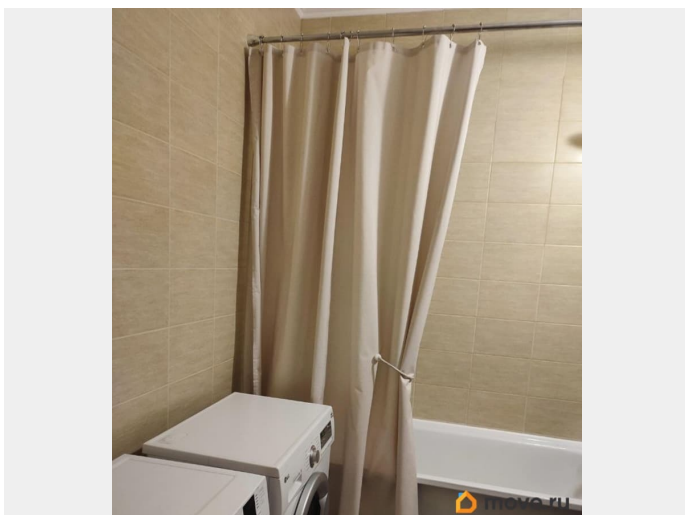

встроенная кухня с современной бытовой техникой, частично или полностью мебель (по-договоренности). Полная стоимость в договоре, встречный вариант подобран. Стоимость в объявлении действительна в течении срока пока найден встречный вариант. Агентов без покупателей просьба не беспокоить!!! Звоните, пишите, записывайтесь на просмотр. В рабочие часы отвечаю только на сообщения.