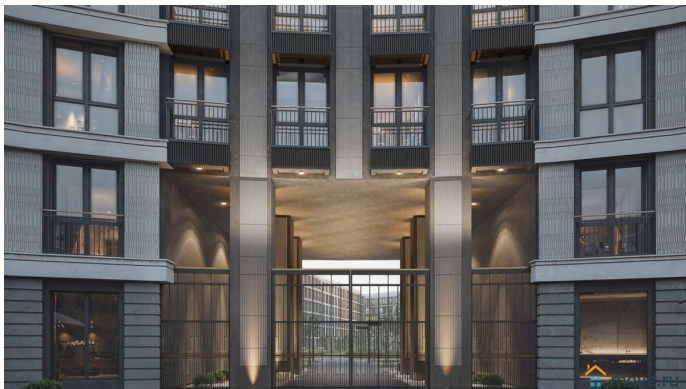

iD
SELECT

РЕТРОГРАДСКАЯ
клубный квартал

move.ru