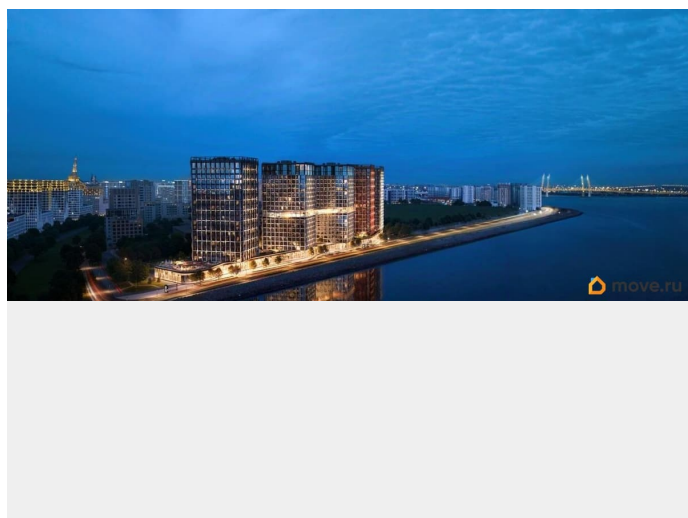

Подземный паркинг с двухуровневым хранением на 552 авто, еще 88 мест на открытой автостоянке ELEMENT создаёт инновационные жилые и коммерческие объекты в Санкт-Петербурге и Москве, которые устанавливают новые стандарты эффективной жизни в мегаполисах.