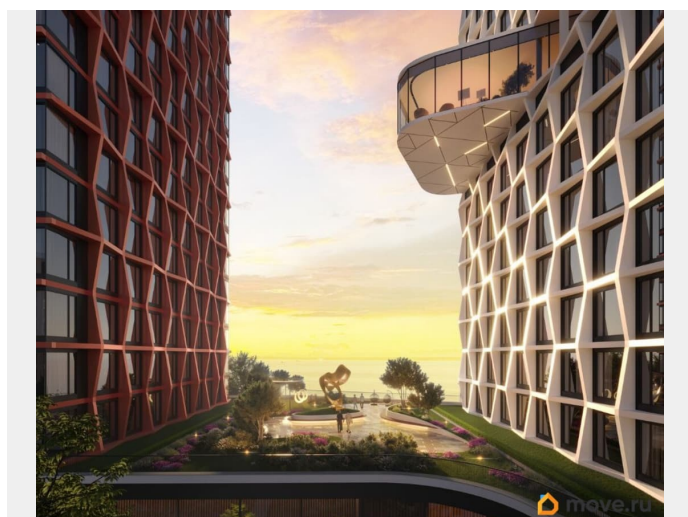

Подземный паркинг с двухуровневым хранением на 552 авто, еще 88 мест на открытой автостоянке ELEMENT создаёт инновационные жилые и коммерческие объекты в Санкт-Петербурге и Москве, которые устанавливают новые стандарты эффективной жизни в мегаполисах.