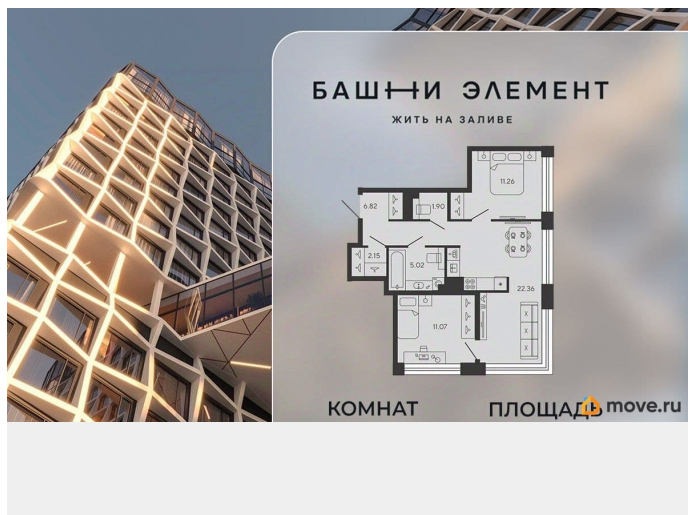

Подземный паркинг с двухуровневым хранением на 552 авто, еще 88 мест на открытой автостоянке ELEMENT создаёт инновационные жилые и коммерческие объекты в Санкт-Петербурге и Москве, которые устанавливают новые стандарты эффективной жизни в мегаполисах.