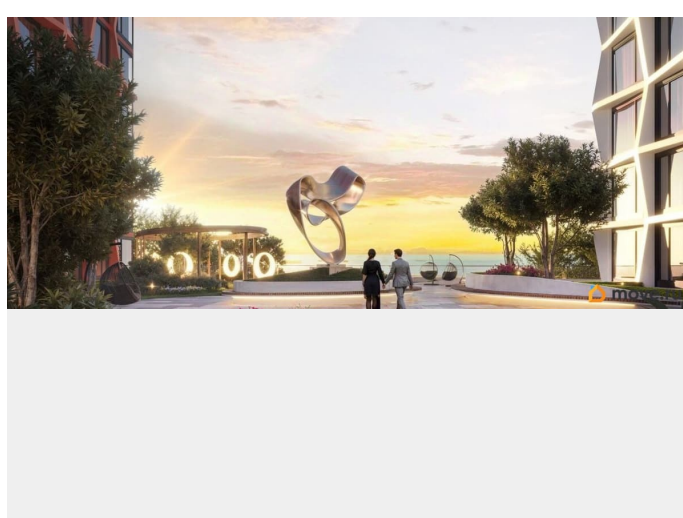

Подземный паркинг с двухуровневым хранением на 552 авто, еще 88 мест на открытой автостоянке ELEMENT создаёт инновационные жилые и коммерческие объекты в Санкт-Петербурге и Москве, которые устанавливают новые стандарты эффективной жизни в мегаполисах.