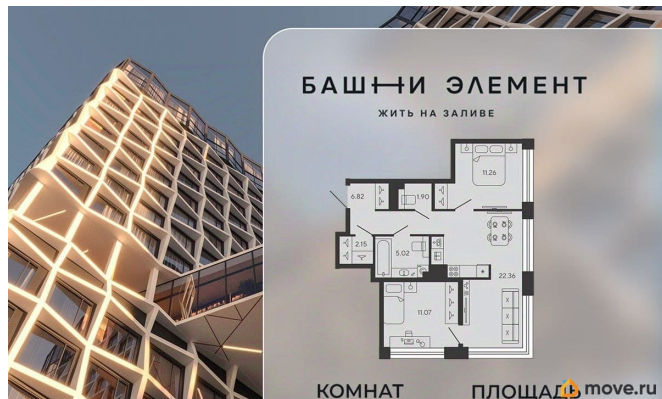

возможна ипотека, лифт

Описание

Квартира 387 в корпусе Купрум проекта бизнес-класса «Башни Элемент». «Башни Элемент» новый жилой проект бизнес-класса на Васильевском острове от девелоперской компании «ELEMENT». В его составе 5 башен, две из которых соединены первым в Санкт-Петербурге «небесным мостом» с клубной инфраструктурой. Первая линия Финского залива (южная часть намыва Васильевского острова), 80% квартир с видом на воду Футуристичная архитектура от «А.Лен» 5 разновысотных башен: КАРБОН, КУПРУМ, ТИТАН, ПЛАТИНА и ВОЛЬФРАМ (от 18 до 22 этажей) 1026 квартир от студий до 6-комнатных планировок формата «евро», в башнях ТИТАН и ПЛАТИНА 12 видовых пентхаусов Многофункциональный зал для событий, гостиная с кухонной зоной и террасой, коворкинг с «тихими» кабинетами, залы для йоги и персональных тренировок, комната для медитаций, кинозал, библиотека с гостиной и появятся в клубном пространстве «небесного моста» на площади 1000 м² В стилобатной части проекта «ELEMENT» создаст инфраструктуру, ориентированную в том числе на поколение «альфа» IT-школу с мультимодальным обучением, образовательно-развлекательный кластер, творческие мастерские, а также семейный центр с рестораном и фитнес-клуб с 25-метровым бассейном, тренажерным залом и фитнес-зоной Ландшафтный парк со спортивными зонами, детскими площадками и местами для отдыха площадью 2600 м²