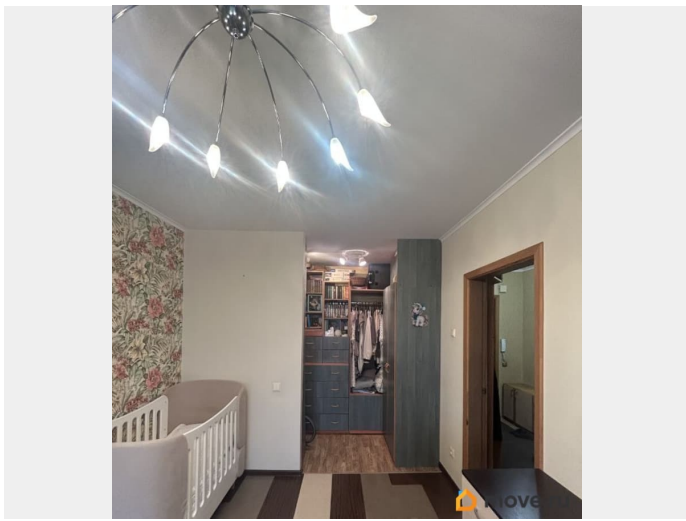

Описание

Новый дом, ТСЖ, комфортная просторная планировка, две изолированные комнаты правильной формы, в одной из комнат два окна, ремонт 2015 года, закрытый квартирный холл, в собственности отдельная кладовая площадью 4м2 рядом с квартирой, вместительная оборудованная гардеробная, большие окна, кухня 9.4м2, квартира светлая, теплая с хорошей звукоизоляцией, высота потолка 2,65м, сторона света юго-запад. Возможны два варианта перепланировки: трехкомнатная квартира с изолированными комнатами или двухкомнатная с большой кухней-гостиной. Близость метро Рыбацкое, Брандмейстерский бульвар для пеших прогулок, набережная, Богородицкая церковь, достаточное количество социальных объектов, все виды транспорта, центр города 15 минут. Владение более 5ти лет, три взрослых собственника, прямая продажа, ипотека да.