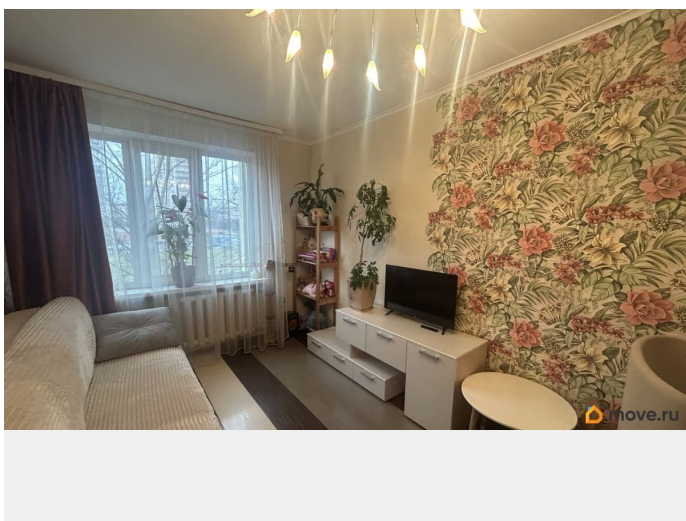

Описание

Новый дом, ТСЖ, комфортная просторная планировка, две изолированные комнаты правильной формы, в одной из комнат два окна, ремонт 2015 года, закрытый квартирный холл, в собственности отдельная кладовая площадью 4м2 рядом с квартирой, вместительная оборудованная гардеробная, большие окна, кухня 9.4м2, квартира светлая, теплая с хорошей звукоизоляцией, высота потолка 2,65м, сторона света юго-запад. Возможны два варианта перепланировки: трехкомнатная квартира с изолированными комнатами или двухкомнатная с большой кухней-гостиной. Близость метро Рыбацкое, Брандмейстерский бульвар для пеших прогулок, набережная, Богородицкая церковь, достаточное количество социальных объектов, все виды транспорта, центр города 15 минут. Владение более 5ти лет, три взрослых собственника, прямая продажа, ипотека да.