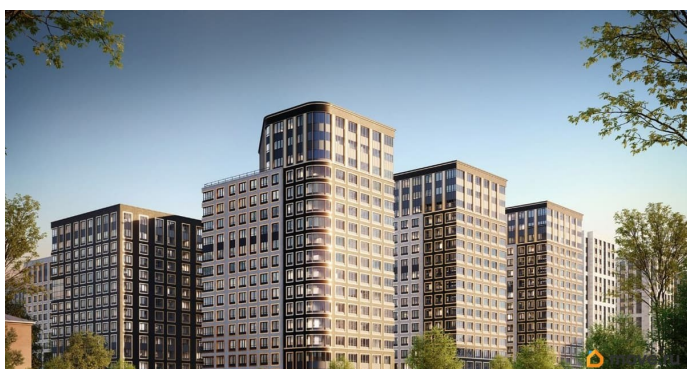

1 квартал 2029 г.

лифт

Описание

Продаётся 2-комнатная квартира в строящемся доме (Корпус 1 (секции 1, 2, 3)), срок сдачи: I-кв. 2029, общей площадью 60.62

для заметок

кв.м., на 12 этаже. Новый жилой комплекс «Аурум» от застройщика «РосСтройИнвест» расположен по адресу: г. Санкт-Петербург, Кондратьевский проспект