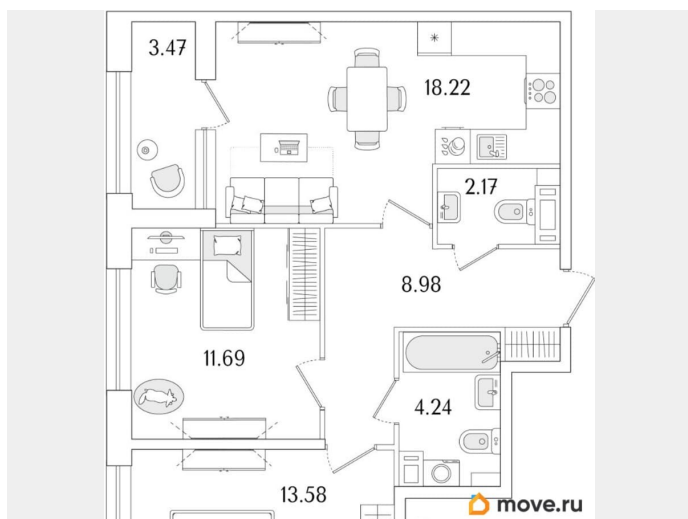

Количество комнат

2

Высота потолков

2.74 м

Общая площадь

60.62 м²

Этаж

12/15

1 квартал 2029 г.

лифт

Описание

Продаётся 2-комнатная квартира в строящемся доме (Корпус 1 (секции 1, 2, 3)), срок сдачи: I-кв. 2029, общей площадью 60.62

для заметок

кв.м., на 12 этаже. Новый жилой комплекс «Аурум» от застройщика «РосСтройИнвест» расположен по адресу: г. Санкт-Петербург, Кондратьевский проспект