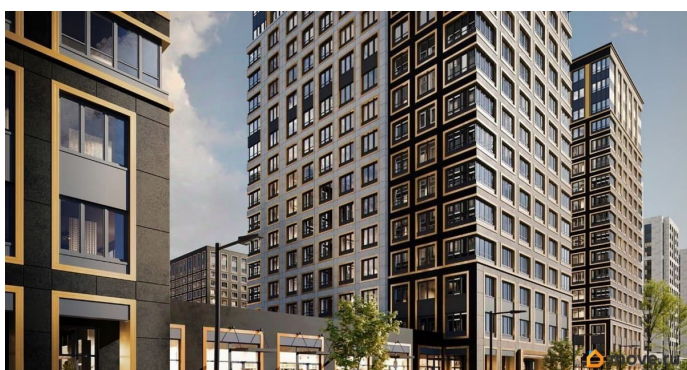

1 квартал 2029 г.

лифт

Описание

Продаётся 2-комнатная квартира в строящемся доме (Корпус 1 (секции 1, 2, 3)), срок сдачи: I-кв. 2029, общей площадью 60.62

для заметок

кв.м., на 12 этаже. Новый жилой комплекс «Аурум» от застройщика «РосСтройИнвест» расположен по адресу: г. Санкт-Петербург, Кондратьевский проспект