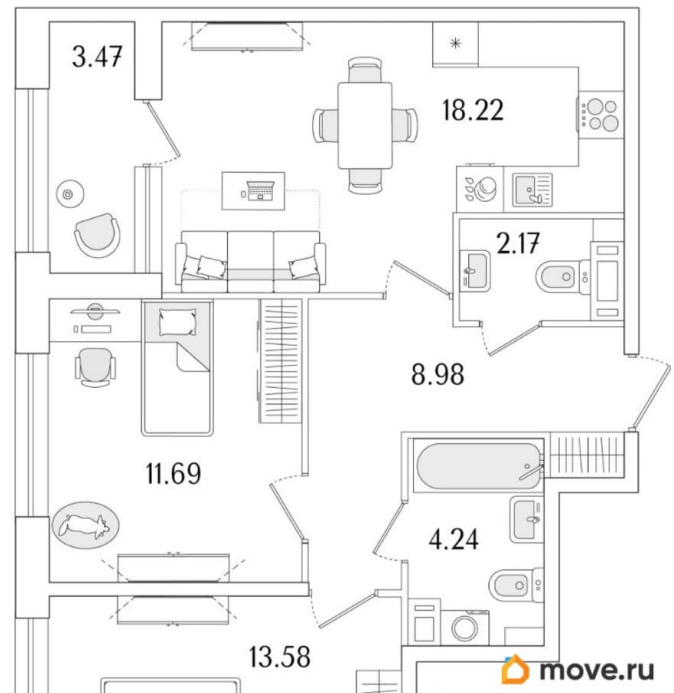

Количество комнат

2

Высота потолков

2.74 м

Общая площадь

60.62 м²

Этаж

12/15

1 квартал 2029 г.

лифт

Описание

Продаётся 2-комнатная квартира в строящемся доме (Корпус 1 (секции 1, 2, 3)), срок сдачи: I-кв. 2029, общей площадью 60.62

для заметок

кв.м., на 12 этаже. Новый жилой комплекс «Аурум» от застройщика «РосСтройИнвест» расположен по адресу: г. Санкт-Петербург, Кондратьевский проспект