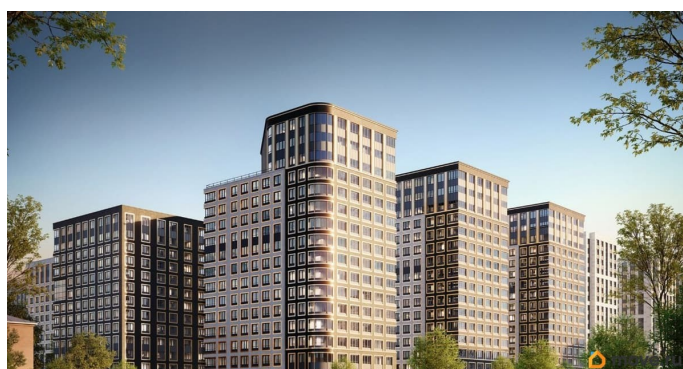

## Описание

Продаётся 2-комнатная квартира в строящемся доме (Корпус 1 (секции 1, 2, 3)), срок сдачи: I-кв. 2029, общей площадью 60.62

для заметок

кв.м., на 9 этаже. Новый жилой комплекс «Аурум» от застройщика «РосСтройИнвест» расположен по адресу: г. Санкт-Петербург, Кондратьевский проспект