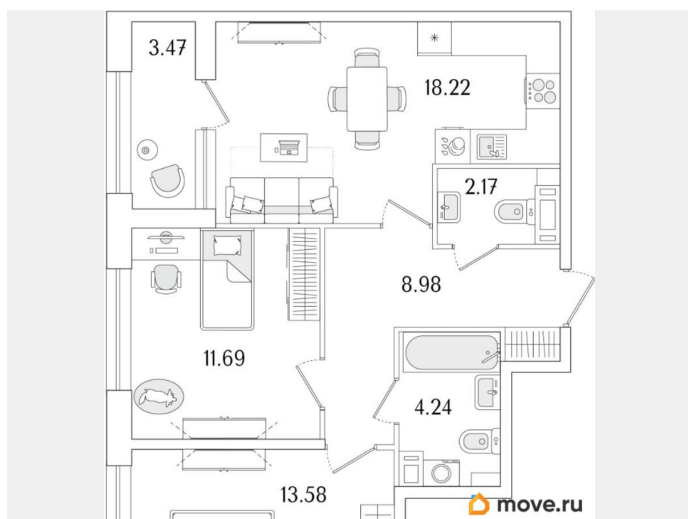

## Квартира

Количество комнат

2

Высота потолков

2.74 м

Общая площадь

60.62 м<sup>2</sup>

Этаж

## Описание

Продаётся 2-комнатная квартира в строящемся доме (Корпус 1 (секции 1, 2, 3)), срок сдачи: I-кв. 2029, общей площадью 60.62

для заметок

кв.м., на 9 этаже. Новый жилой комплекс «Аурум» от застройщика «РосСтройИнвест» расположен по адресу: г. Санкт-Петербург, Кондратьевский проспект