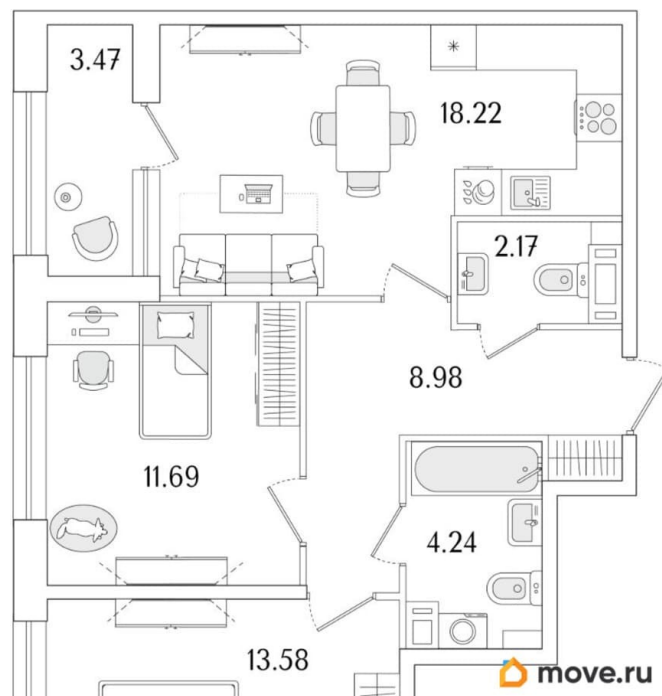

🕒 Создано: 16.03.2026 в 17:54

🔄 Обновлено: 17.04.2026 в 15:21

**Отдел продаж, Бесплатная
консультация**

79810840047

23 599 354 ₺

Округ

[СПБ, Калининский район](#)

Квартира

Количество комнат

2

Высота потолков

2.74 м

Общая площадь

60.62 м²

Этаж

9/15

Детали объекта

Тип сделки

Продам

Раздел

[Квартиры](#)

Квартира в новостройке

да

Год сдачи

1 квартал 2029 г.

лифт

Описание

Продаётся 2-комнатная квартира в строящемся доме (Корпус 1 (секции 1, 2, 3)), срок сдачи: I-кв. 2029, общей площадью 60.62

для заметок