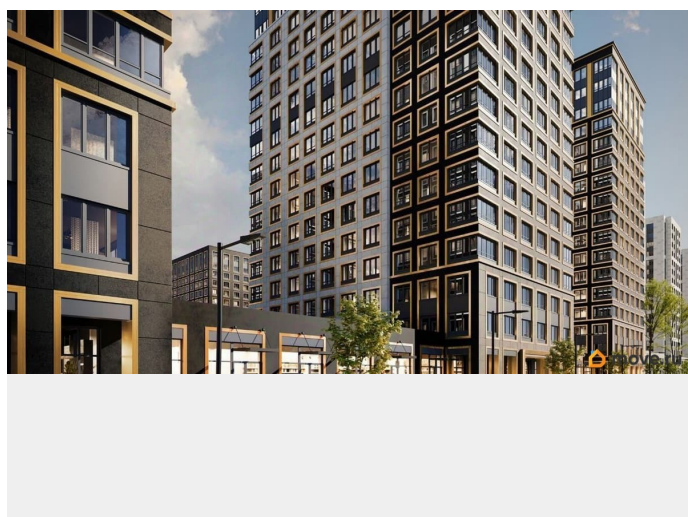

## Описание

Продаётся 2-комнатная квартира в строящемся доме (Корпус 1 (секции 1, 2, 3)), срок сдачи: I-кв. 2029, общей площадью 60.62

для заметок

кв.м., на 9 этаже. Новый жилой комплекс «Аурум» от застройщика «РосСтройИнвест» расположен по адресу: г. Санкт-Петербург, Кондратьевский проспект