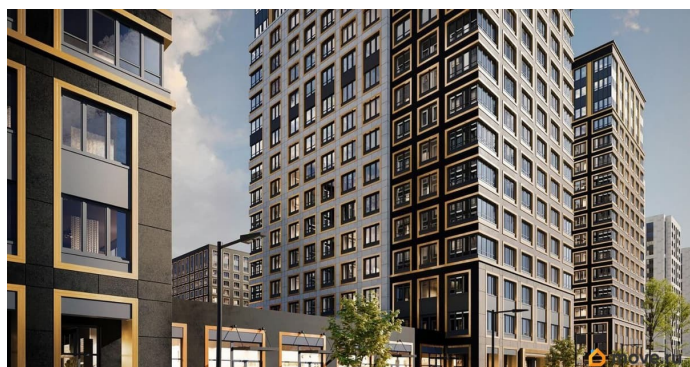

проспекту Маршала Блюхера, Кондратьевскому, Пискаревскому и Полюстровскому проспектам. Около 15-20 минут на транспорте — и вы на станциях метро «Лесная» и «Площадь Ленина». В будущем запланировано строительство новых объектов, улучшающих транспортную доступность: трасса «М-7» с путепроводом, продление улицы Арсенальной, Арсенальный мост и тоннель под железнодорожными путями. Также планируется создание новых станций метро — Арсенальная, Площадь Калинина и Полюстровский проспект-1, что расширит возможности передвижения по городу.