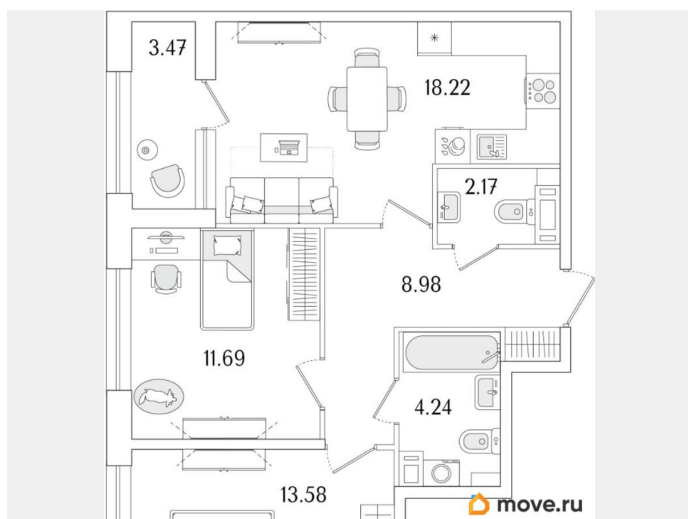

Количество комнат

2

Высота потолков

2.74 м

Общая площадь

60.62 м²

Этаж

5/15

1 квартал 2029 г.

лифт

Описание

Продаётся 2-комнатная квартира в строящемся доме (Корпус 1 (секции 1, 2, 3)), срок сдачи: I-кв. 2029, общей площадью 60.62

для заметок

кв.м., на 5 этаже. Новый жилой комплекс «Аурум» от застройщика «РосСтройИнвест» расположен по адресу: г. Санкт-Петербург, Кондратьевский проспект