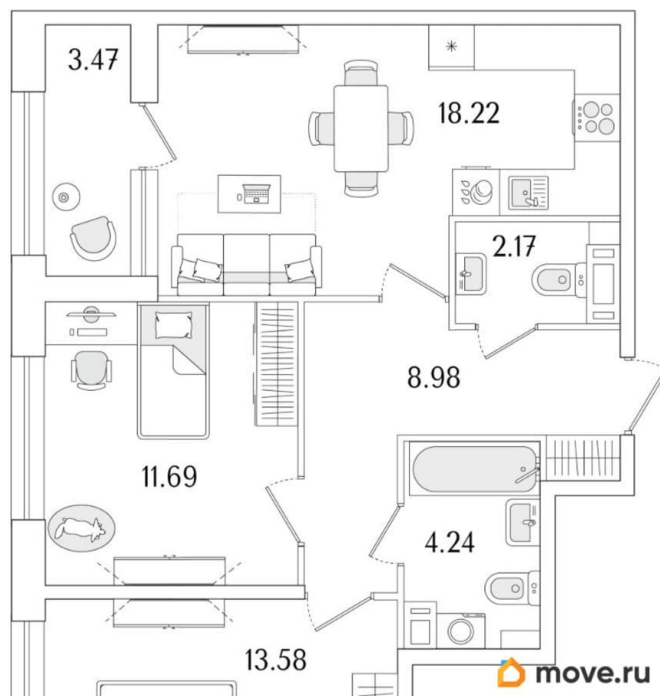

Количество комнат

2

Высота потолков

2.74 м

Общая площадь

60.62 м²

Этаж

5/15

1 квартал 2029 г.

лифт

Описание

Продаётся 2-комнатная квартира в строящемся доме (Корпус 1 (секции 1, 2, 3)), срок сдачи: I-кв. 2029, общей площадью 60.62

для заметок

кв.м., на 5 этаже. Новый жилой комплекс «Аурум» от застройщика «РосСтройИнвест» расположен по адресу: г. Санкт-Петербург, Кондратьевский проспект