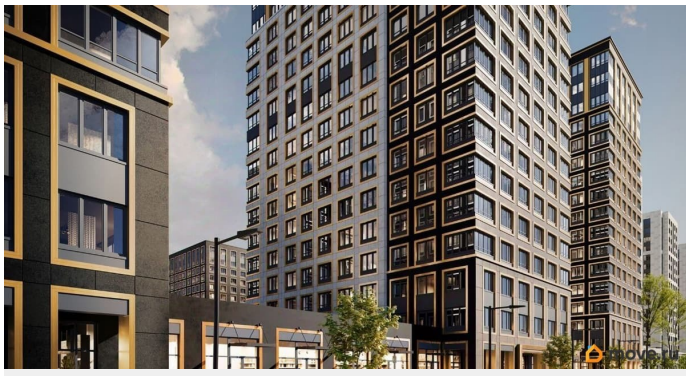

1 квартал 2029 г.

лифт

Описание

Продаётся 2-комнатная квартира в строящемся доме (Корпус 1 (секции 1, 2, 3)), срок сдачи: I-кв. 2029, общей площадью 60.62

для заметок

кв.м., на 5 этаже. Новый жилой комплекс «Аурум» от застройщика «РосСтройИнвест» расположен по адресу: г. Санкт-Петербург, Кондратьевский проспект