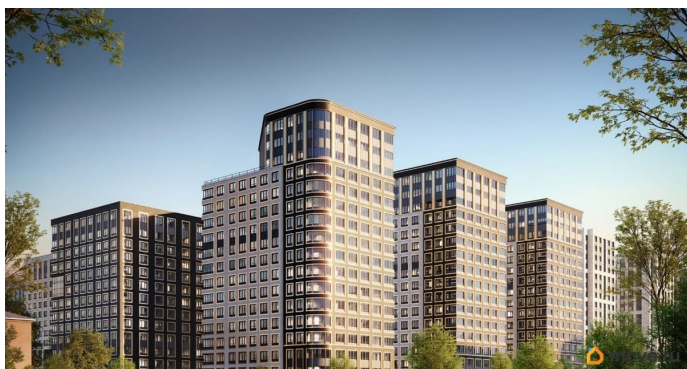

1 квартал 2029 г.

лифт

Описание

Продаётся 2-комнатная квартира в строящемся доме (Корпус 1 (секции 1, 2, 3)), срок сдачи: I-кв. 2029, общей площадью 60.62

для заметок

кв.м., на 5 этаже. Новый жилой комплекс «Аурум» от застройщика «РосСтройИнвест» расположен по адресу: г. Санкт-Петербург, Кондратьевский проспект