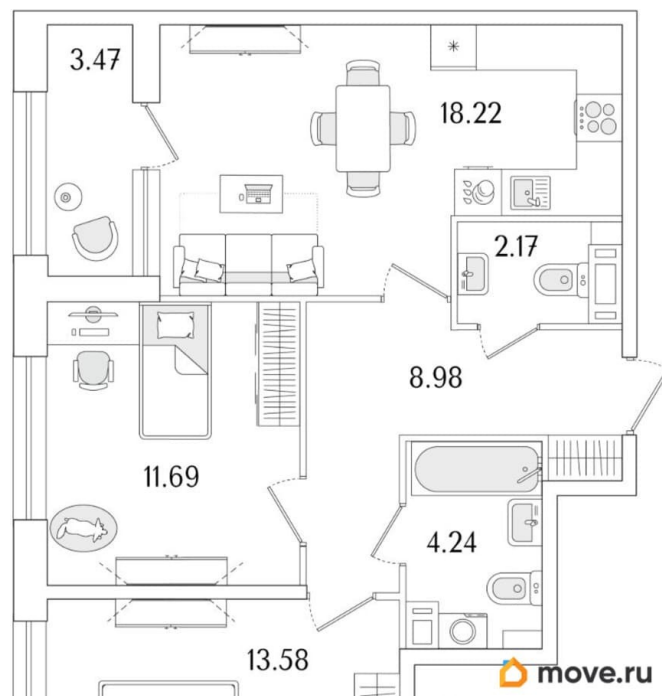

Создано: 17.04.2026 в 21:40

Обновлено: 17.04.2026 в 21:42

23 599 354 ₹

Округ

[СПБ, Калининский район](#)

Квартира

Количество комнат

2

Общая площадь

60.62 м²

Этаж

9/15

Детали объекта

Тип сделки

Продам

Раздел

[Квартиры](#)

Квартира в новостройке

да

Год сдачи

1 квартал 2029 г.

лифт

Описание

Продаётся 2-комнатная квартира в строящемся доме (Корпус 1 (секции 1, 2, 3)), срок сдачи: I-кв. 2029, общей площадью 60.62 кв.м., на 9 этаже. Новый жилой комплекс «Аурум» от застройщика «РосСтройИнвест» расположен по адресу: г. Санкт-Петербург,

<https://spb.move.ru/objects/9293709175>

**Отдел продаж, Бесплатная
консультация**

79810840047

для заметок