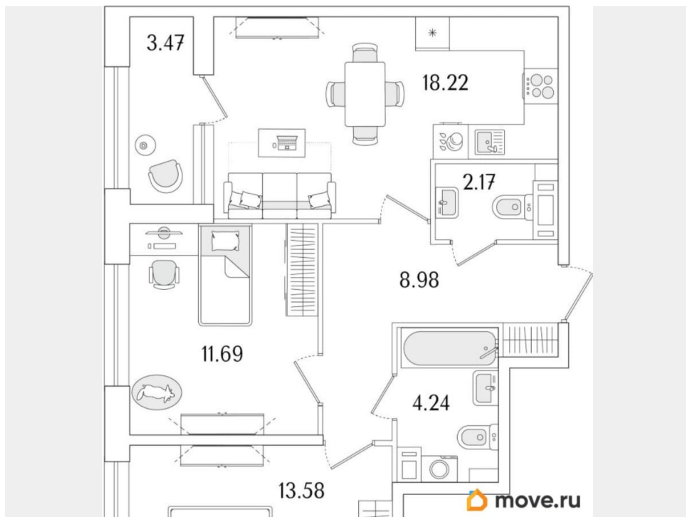

Кондратьевский проспект