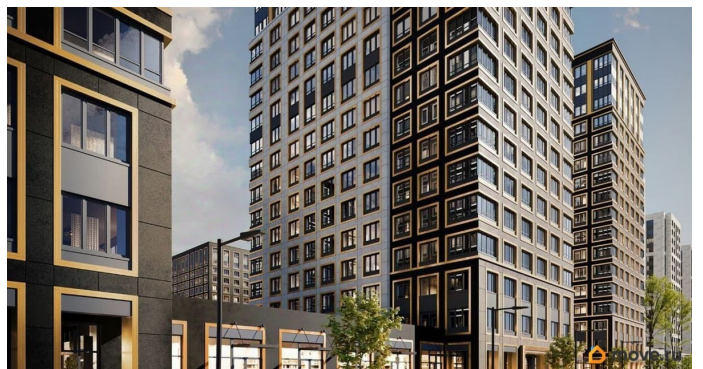

Кондратьевский проспект