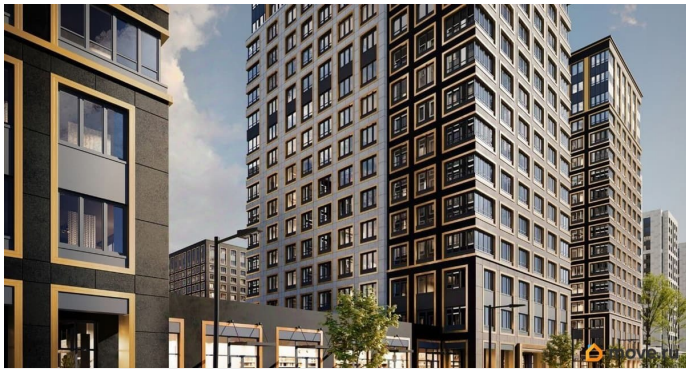

Кондратьевский проспект