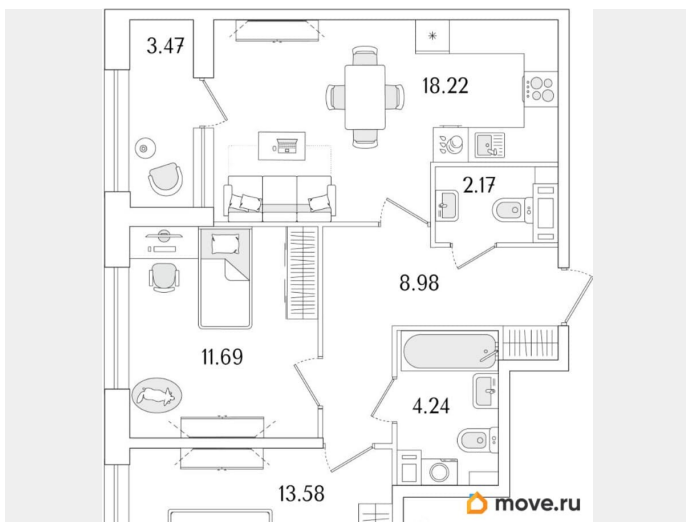

Move.ru - вся недвижимость России