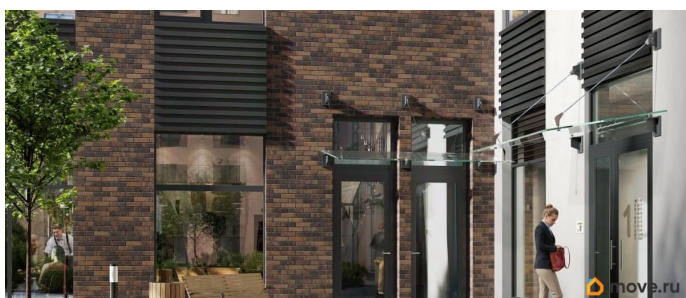

заполнением Soundstop - дополнительная шумоизоляция внутренних перегородок и межэтажных перекрытий, шумозащитные окна, малозумные лифты Light-in - в квартирах устанавливаются широкоформатные окна, увеличены на 30%. Высота подоконников на уровне 60 см от пола. Vent-in - в каждой комнате есть клапаны индивидуальной вентиляции, которые обеспечивают приток свежего воздуха с улицы. inHOME умный дом в каждой квартире Интеллектуальная цифровая система, которая позволит дистанционно решать бытовые вопросы, управлять квартирой и экономить на оплате коммунальных услуг. В состав inHOME входят: IP-домофон, Face key, «умные» счетчики, датчики протечки, дистанционное отключение розеток, и т.д. Паркинг Подземный паркинг с доступом на лифте Локация - м. Звездная и м. Купчино 10 мин. на машине - КАД 5 мин. на машине - Пулково 15 мин. на машине - Невский проспект 35 мин. на машине