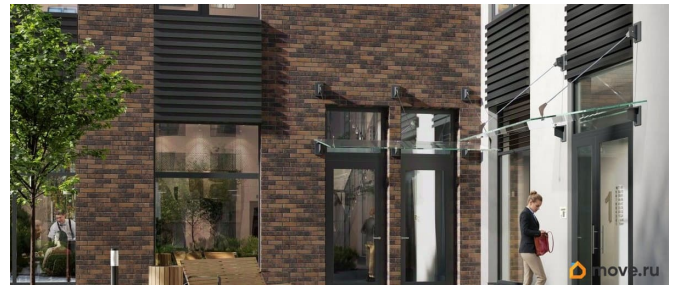

🕒 Создано: 27.01.2026 в 19:02

🔄 Обновлено: 04.04.2026 в 17:07

12 402 236 ₺

Округ

[СПБ, Пушкинский район](#)

для заметок

Квартира

Количество комнат

2

Высота потолков

2.7 м

Жилая площадь

23.4 м²

Площадь кухни

16.2 м²

Общая площадь

60.65 м²

Этаж

5/12

Детали объекта

Тип сделки

Продам

Раздел

[Квартиры](#)

Тип балкона

лоджия

Тип санузла

совмещенный

Вид из окна