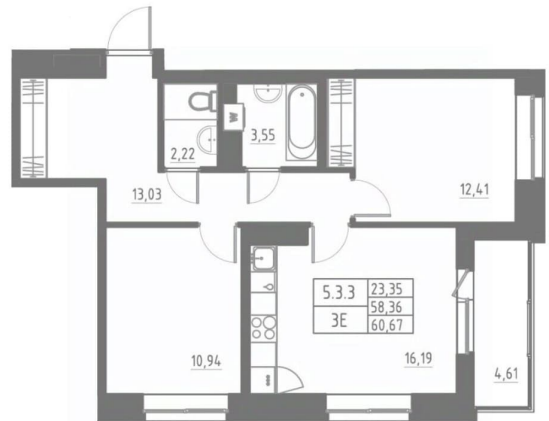

Квартира

Количество комнат

2

Высота потолков

2.7 м

Жилая площадь

23.4 м²

Площадь кухни

16.2 м²

Общая площадь

60.65 м²

Этаж

3/12

Детали объекта

Тип сделки

Продам

Раздел

[Квартиры](#)

Тип балкона

лоджия

Тип санузла

совмещенный

Вид из окна

 move.ru