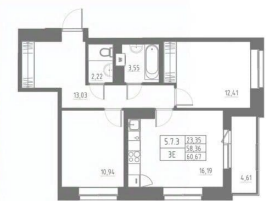

## Квартира

Количество комнат

2

Высота потолков

2.7 м

Жилая площадь

23.4 м<sup>2</sup>

Площадь кухни

16.2 м<sup>2</sup>

Общая площадь

60.65 м<sup>2</sup>

Этаж

7/12

раздельный

Вид из окна

A+

ПЛОЩАДЬ КОМНАТ ЭТАЖ  
2 60.65 7  

на улицу

---

Ремонт

с отделкой