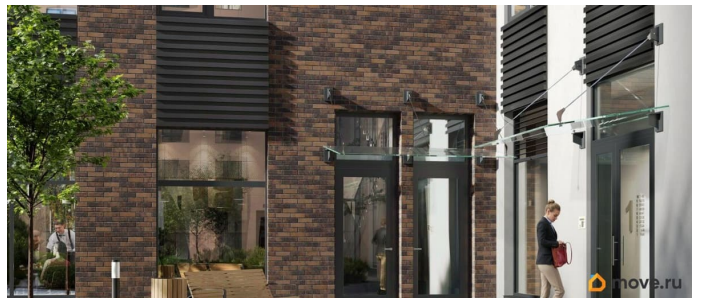

A+

3 вида чистовой отделки

ПЛОЩАДЬ КОМНАТ ЭТАЖ
60.65 move.ru