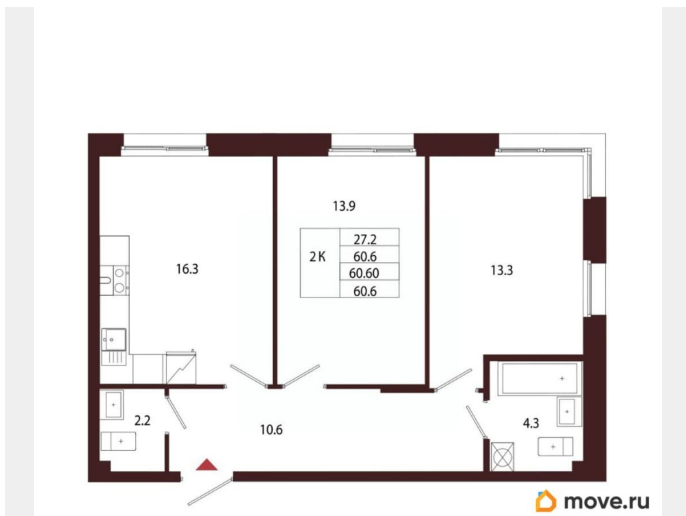

Комплекс будет оснащен многоуровневым паркингом, автостоянкой, станциями для заряда электромобилей, велопарковками и местами для выгула живот