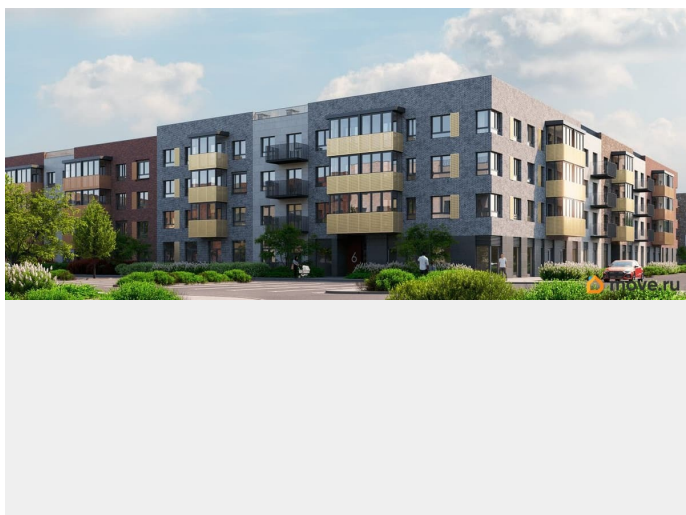

Комплекс будет оснащен многоуровневым паркингом, автостоянкой, станциями для заряда электромобилей, велопарковками и местами для выгула живот