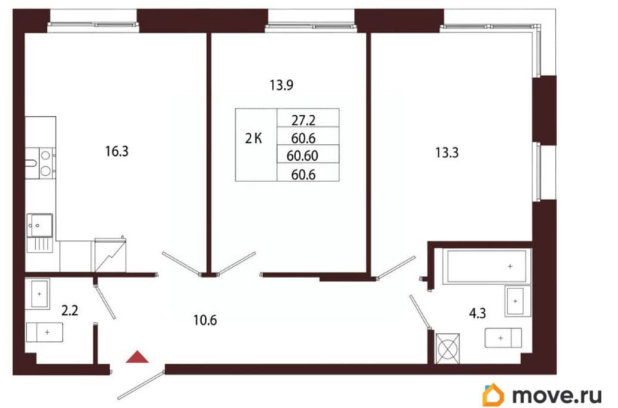

Унистрой, Унистрой

79808251927

🕒 Создано: 14.11.2025 в 15:38

🔄 Обновлено: 10.03.2026 в 18:37

19 138 000 ₹

Округ

[СПБ, Курортный район](#)

Квартира

Количество комнат

2

Высота потолков

3.05 м

Жилая площадь

27.2 м²

Площадь кухни

16.3 м²

Общая площадь

60.6 м²

Этаж

1/5

Детали объекта

Тип сделки

Продам

Раздел

[Квартиры](#)

Ремонт

с отделкой

Квартира в новостройке

да

Год сдачи

для заметок