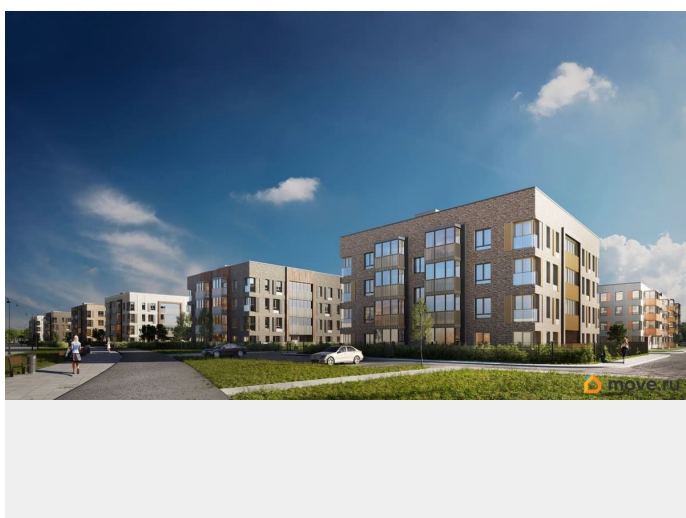

Комплекс будет оснащен многоуровневым паркингом, автостоянкой, станциями для заряда электромобилей, велопарковками и местами для выгула живот