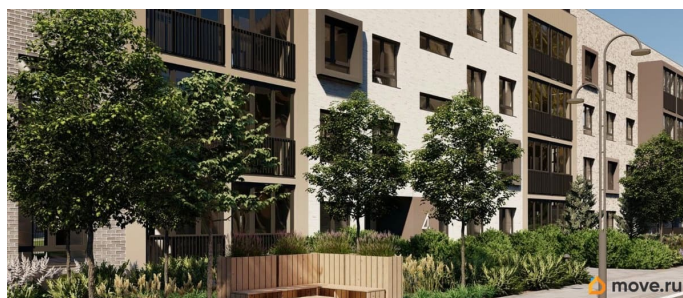

Комплекс будет оснащен многоуровневым паркингом, автостоянкой, станциями для заряда электромобилей, велопарковками и местами для выгула живот