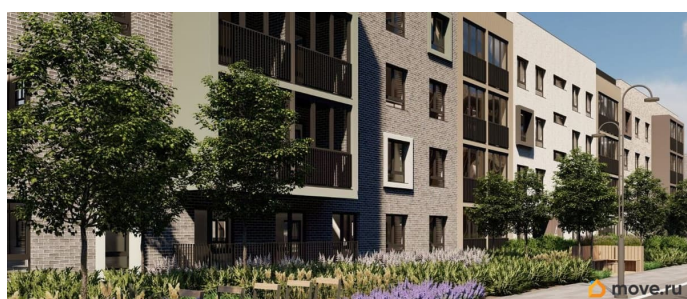

Комплекс будет оснащен многоуровневым паркингом, автостоянкой, станциями для заряда электромобилей, велопарковками и местами для выгула живот