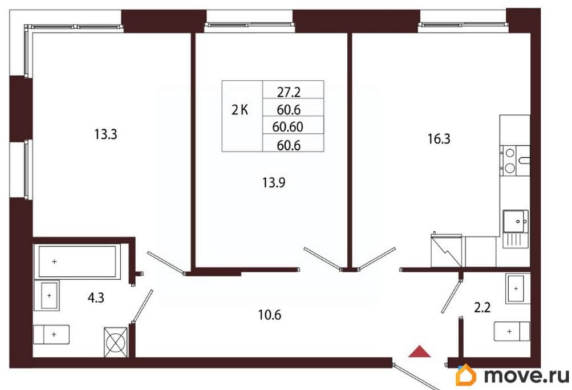

Комплекс будет оснащен многоуровневым паркингом, автостоянкой, станциями для заряда электромобилей, велопарковками и местами для выгула живот