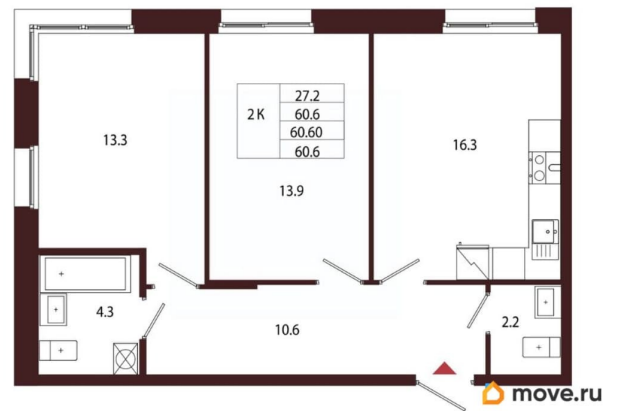

Детали объекта

Тип сделки

Продам

Раздел

[Квартиры](#)

Ремонт

с отделкой

Квартира в новостройке

да

Год сдачи