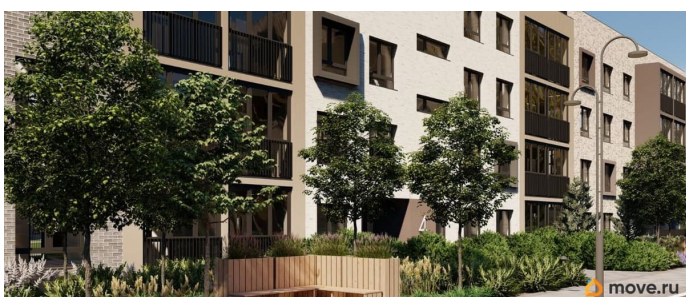

Комплекс будет оснащен многоуровневым паркингом, автостоянкой, станциями для заряда электромобилей, велопарковками и местами для выгула живот