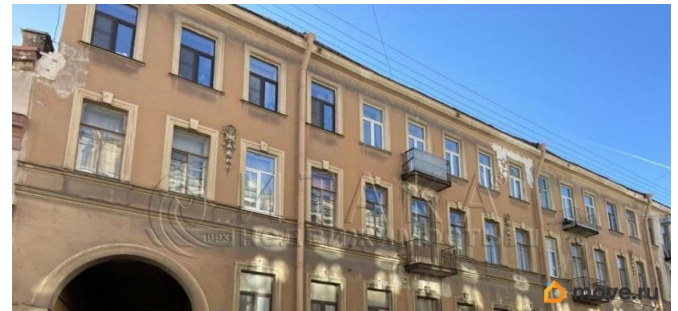

79817869357

для заметок

Вид из окна

на улицу

Ремонт

косметический

Описание

129220075 Продаётся квартира на 2 этаже, вход с улицы, парадная чистая. Капремонт 1959 год. Квартира двусторонняя, потолки 3,40, комнаты изолированные, ванна в отдельном помещении, газовая колонка. В собственности с 2018 года. Продажа 1/2 будет проводится по доверенности. Два взрослых собственника, в квартире никто не зарегистрирован. Рядом Литейный проспект и набережная Невы со всеми красотами Санкт-Петербурга. Прямая продажа. Итака. Работаем с 1993 года.