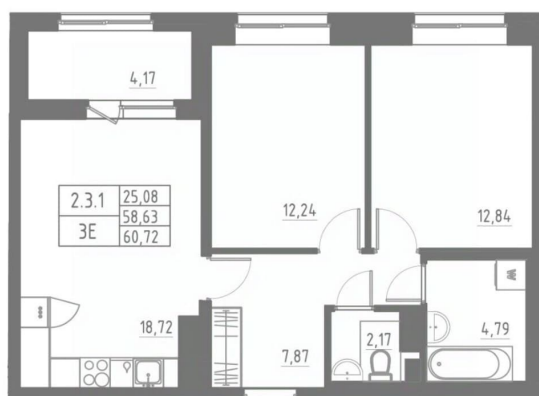

заполнением Soundstop - дополнительная шумоизоляция внутренних перегородок и межэтажных перекрытий, шумозащитные окна, малозумные лифты Light-in - в квартирах устанавливаются широкоформатные окна, увеличены на 30%. Высота подоконников на уровне 60 см от пола. Vent-in - в каждой комнате есть клапаны индивидуальной вентиляции, которые обеспечивают приток свежего воздуха с улицы. inHOME умный дом в каждой квартире Интеллектуальная цифровая система, которая позволит дистанционно решать бытовые вопросы, управлять квартирой и экономить на оплате коммунальных услуг. В состав inHOME входят: IP-домофон, Face key, «умные» счетчики, датчики протечки, дистанционное отключение розеток, и т.д. Паркинг Подземный паркинг с доступом на лифте Локация - м. Звездная и м. Купчино 10 мин. на машине - КАД 5 мин. на машине - Пулково 15 мин. на машине - Невский проспект 35 мин. на машине

move.ru