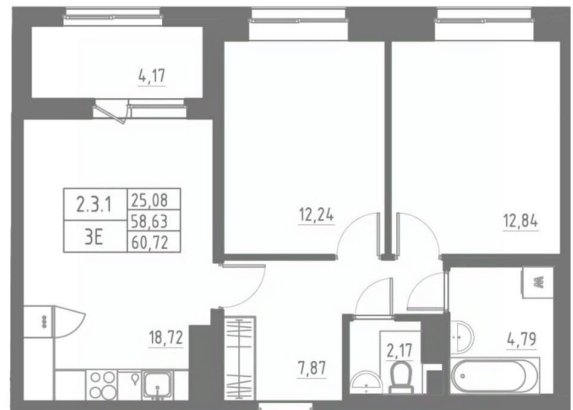

🕒 Создано: 27.01.2026 в 18:39

🔄 Обновлено: 02.04.2026 в 17:05

12 310 539 ₺

Округ

[СПБ, Пушкинский район](#)

Квартира

Количество комнат

2

Высота потолков

2.7 м

Жилая площадь

25.1 м²

Площадь кухни

18.7 м²

Общая площадь

60.72 м²

Этаж

6/12

Детали объекта

Тип сделки

Продам

Раздел

[Квартиры](#)

Тип балкона

лоджия

Тип санузла

совмещенный

Вид из окна

для заметок

move.ru