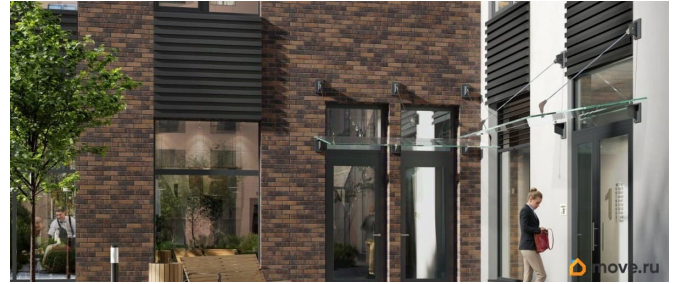

Раздел

[Квартиры](#)

Тип балкона

лоджия

Тип санузла

раздельный

Вид из окна

во двор

Аквилон Солар — это пространство нового городского ритма, где свет становится частью архитектуры, а форма — отражением внутренней гармонии. Здесь всё подчинено идее современного комфорта и спокойной уверенности в завтрашнем дне. Дом стремится стать естественным продолжением жизни: сбалансированной, продуманной, наполненной энергией света и движения. Это место, где архитектура не давит, а поддерживает, где город чувствуется, но не мешает, и где каждая деталь говорит о вкусе, внимании и уважении к человеку. Преимущества