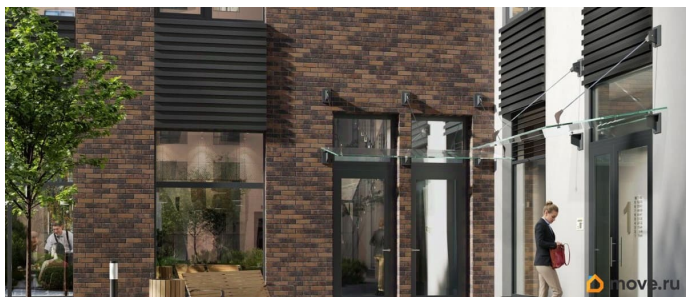

заполнением Soundstop - дополнительная шумоизоляция внутренних перегородок и межэтажных перекрытий, шумозащитные окна, малозумные лифты Light-in - в квартирах устанавливаются широкоформатные окна, увеличены на 30%. Высота подоконников на уровне 60 см от пола. Vent-in - в каждой комнате есть клапаны индивидуальной вентиляции, которые обеспечивают приток свежего воздуха с улицы. inHOME умный дом в каждой квартире Интеллектуальная цифровая система, которая позволит дистанционно решать бытовые вопросы, управлять квартирой и экономить на оплате коммунальных услуг. В состав inHOME входят: IP-домофон, Face key, «умные» счетчики, датчики протечки, дистанционное отключение розеток, и т.д. Паркинг Подземный паркинг с доступом на лифте Локация - м. Звездная и м. Купчино 10 мин. на машине - КАД 5 мин. на машине - Пулково 15 мин. на машине - Невский проспект 35 мин. на машине #Z6ds5B