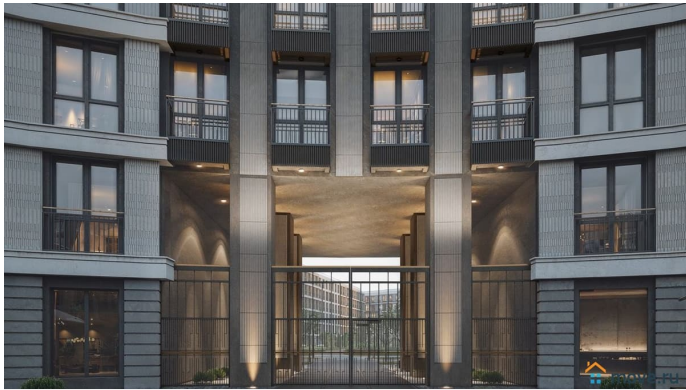

## Описание

Просторная квартира в престижной локации — ул. Профессора Попова, 38, между набережной Карповки и исторической застройкой Петроградской стороны. Из окон открываются виды на Иоанновский монастырь и реку Карповку. В пешей доступности метро «Петроградская», «Чкаловская» и «Чёрная речка». Высота потолков 3 м, панорамное остекление, эксклюзивная планировка. Квартира передается без отделки, что позволяет реализовать индивидуальный дизайн-проект. Монолитно-кирпичный дом клубного формата, 6-этажная периметральная застройка с полузакрытым двором и парадными курдонёрами. Подземный паркинг с прямым доступом из жилых этажей. Благоустроенная набережная с собственным причалом, озеленённые пространства для отдыха. Рядом ведущие вузы, школы, парки и рестораны. Удобный выезд на ЗСД.