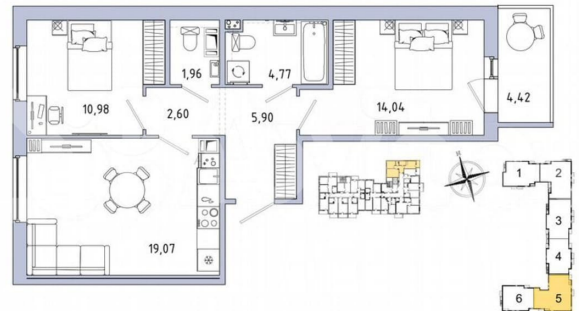

🕒 Создано: 17.02.2026 в 05:14

Обновлено: 15.04.2026 в 05:28

Ленинградская область, Гатчинский район, Гатчина, ш Пушкинское

10 959 455 ₺

Ленинградская область, Гатчинский район, Гатчина, ш Пушкинское

Улица

[шоссе Пушкинское](#)

Шоссе

[Пушкинское](#)

Квартира

Количество комнат

2

Общая площадь

60.7 м²

Этаж

6/9

Детали объекта

Тип сделки

Продам

Раздел

[Квартиры](#)

Ремонт

без отделки

Квартира в новостройке

да

Описание

для заметок