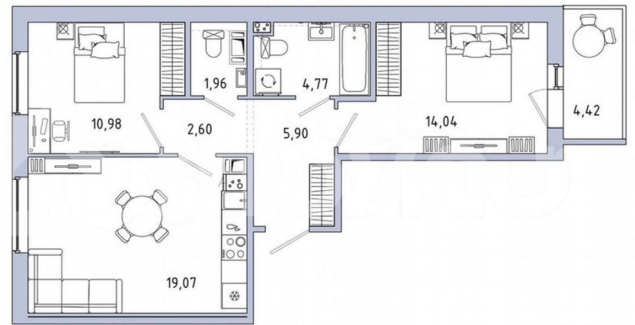

🕒 Создано: 03.04.2026 в 05:53

🔄 Обновлено: 04.04.2026 в 05:50

Ленинградская область, Гатчинский район, Гатчина, ш Пушкинское

10 959 455 ₺

Ленинградская область, Гатчинский район, Гатчина, ш Пушкинское

Улица

[шоссе Пушкинское](#)

Шоссе

[Пушкинское](#)

Квартира

Количество комнат

2

Общая площадь

60.7 м²

Этаж

6/9

Детали объекта

Тип сделки

Продам

Раздел

[Квартиры](#)

Ремонт

без отделки

Квартира в новостройке

да

Описание

для заметок