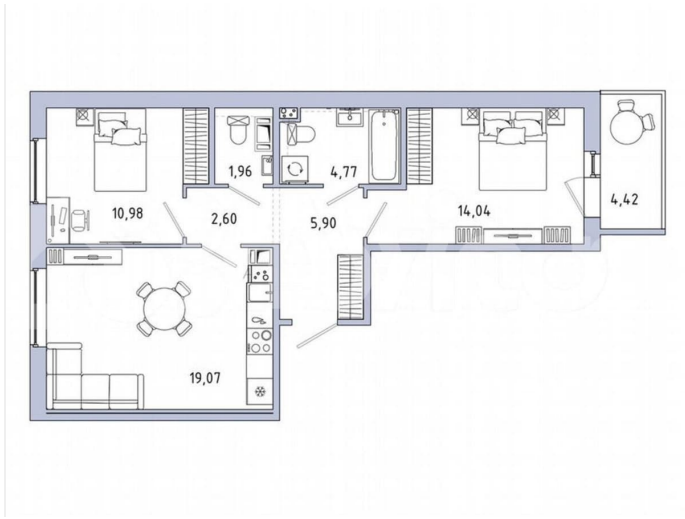

Продается двухкомнатная квартира 209 в ЖК
IQ Гатчина