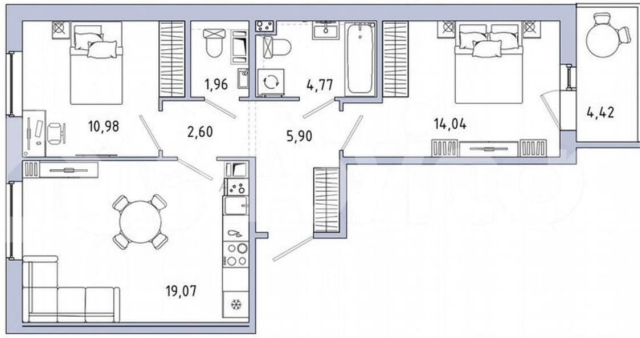

Move.ru - вся недвижимость России