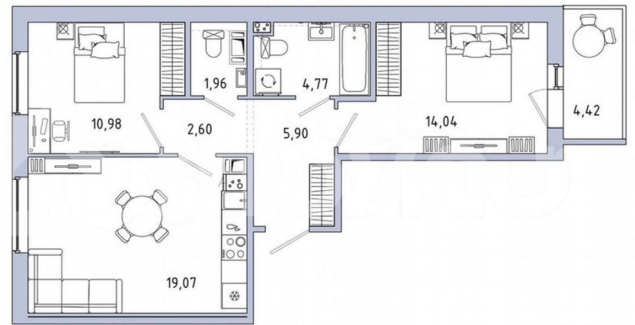

Создано: 03.04.2026 в 05:53

Обновлено: 04.04.2026 в 05:50

Ленинградская область, Гатчинский район, Гатчина, ш Пушкинское

10 898 805 ₺

Ленинградская область, Гатчинский район, Гатчина, ш Пушкинское

Улица

[шоссе Пушкинское](#)

Шоссе

[Пушкинское](#)

Квартира

Количество комнат

2

Общая площадь

60.7 м²

Этаж

3/9

Детали объекта

Тип сделки

Продам

Раздел

[Квартиры](#)

Ремонт

без отделки

Квартира в новостройке

да

Описание

для заметок