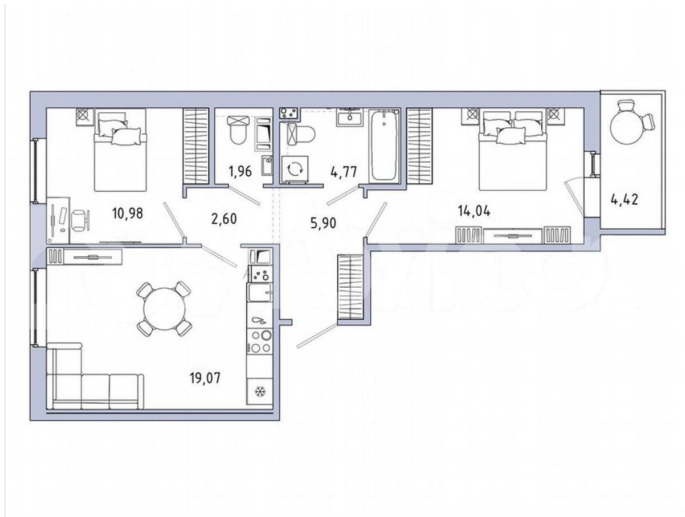

Продается двухкомнатная квартира 191 в ЖК
IQ Гатчина