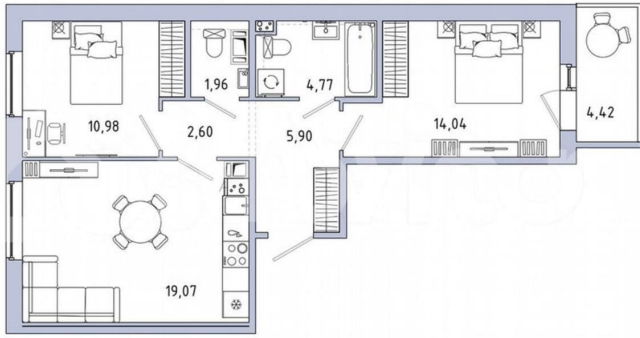

Move.ru - вся недвижимость России