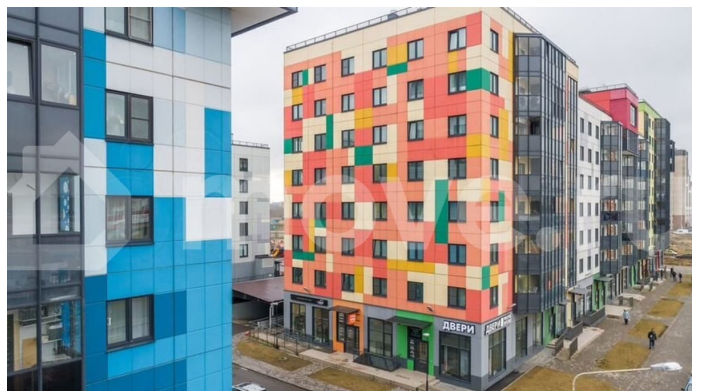

Продается двухкомнатная квартира 203 в ЖК
IQ Гатчина