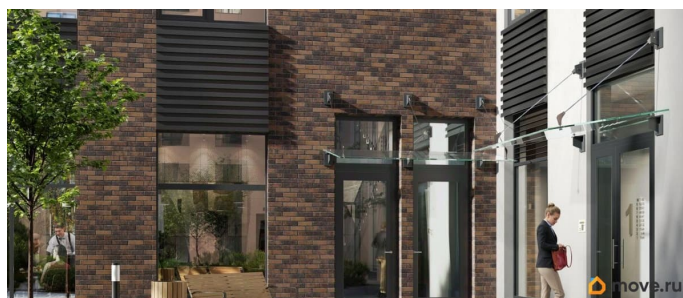

заполнением Soundstop - дополнительная шумоизоляция внутренних перегородок и межэтажных перекрытий, шумозащитные окна, малозумные лифты Light-in - в квартирах устанавливаются широкоформатные окна, увеличены на 30%. Высота подоконников на уровне 60 см от пола. Vent-in - в каждой комнате есть клапаны индивидуальной вентиляции, которые обеспечивают приток свежего воздуха с улицы. inHOME умный дом в каждой квартире Интеллектуальная цифровая система, которая позволит дистанционно решать бытовые вопросы, управлять квартирой и экономить на оплате коммунальных услуг. В состав inHOME входят: IP-домофон, Face key, «умные» счетчики, датчики протечки, дистанционное отключение розеток, и т.д. Паркинг Подземный паркинг с доступом на лифте Локация - м. Звездная и м. Купчино 10 мин. на машине - КАД 5 мин. на машине - Пулково 15 мин. на машине - Невский проспект 35 мин. на машине #Zt0Fbc

Аквилон⁺
СОЛАР

3 вида чистовой отделки

площадь 60.82

комнат 2

этаж 6

А⁺

move.ru