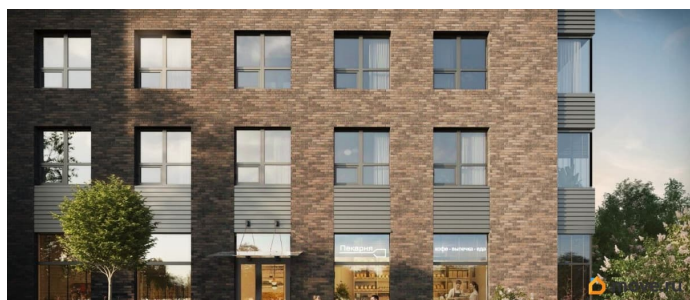

заполнением Soundstop - дополнительная шумоизоляция внутренних перегородок и межэтажных перекрытий, шумозащитные окна, малозумные лифты Light-in - в квартирах устанавливаются широкоформатные окна, увеличены на 30%. Высота подоконников на уровне 60 см от пола. Vent-in - в каждой комнате есть клапаны индивидуальной вентиляции, которые обеспечивают приток свежего воздуха с улицы. inHOME умный дом в каждой квартире Интеллектуальная цифровая система, которая позволит дистанционно решать бытовые вопросы, управлять квартирой и экономить на оплате коммунальных услуг. В состав inHOME входят: IP-домофон, Face key, «умные» счетчики, датчики протечки, дистанционное отключение розеток, и т.д. Паркинг Подземный паркинг с доступом на лифте Локация - м. Звездная и м. Купчино 10 мин. на машине - КАД 5 мин. на машине - Пулково 15 мин. на машине - Невский проспект 35 мин. на машине #ZMdsCi