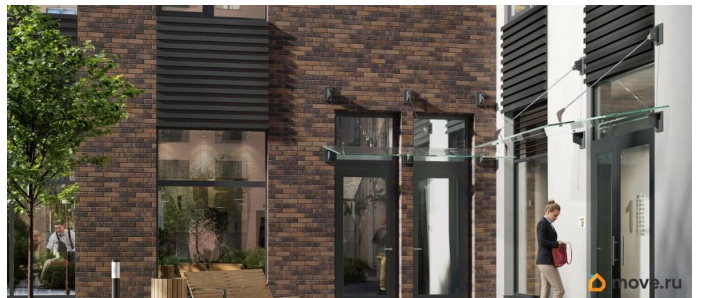

Аквилон⁺
СОЛАР

3 вида чистовой отделки

А⁺

ПЛОЩАДЬ   КОМНАТ   ЭТАЖ

60,82

move.ru