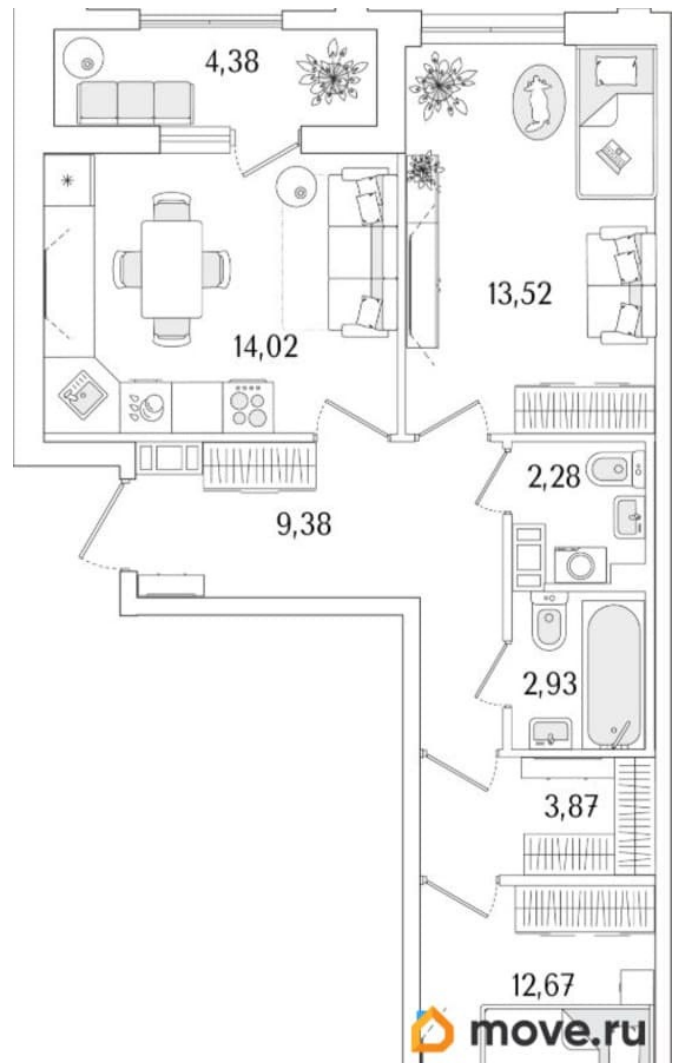

Квартира

Количество комнат

2

Высота потолков

3 м

Жилая площадь

26.2 м²

Площадь кухни

14 м²

Общая площадь

60.86 м²

Этаж

11/13

Детали объекта

Тип сделки

Продам

Раздел

[Квартиры](#)

Тип балкона

лоджия

Тип санузла

совмещенный

Квартира в новостройке

отдельных двора. Три двора соединены между собой визуально и с помощью шаговых дорожек, утопленных в рельеф. Деревья, кустарники, высокие газоны, рельеф со злаковыми растениями и прочими травами создают ощущение близости к природе. В «Гранате» были созданы особые квартиры. Они предлагают по-новому взглянуть на привычную жизнь и дополнить ее творческими и функциональными акцентами. Ключевое слово в них — больше. Больше света, больше свободы и больше общения с близкими. Кухни-гостиные с угловым остеклением. Просторные кухни-гостиные площадью более 20 м². Студии с двумя окнами. Ванные с окном под потолком. Кухни-гостиные с выделенной нишей под кухню. Спальни с выделенной многофункциональной зоной, в которой можно организовать свой идеальный уголок. Квартиры с просторными лоджиями правильной квадратной формы. «Гранат» — технологичный дом. Инженерные системы выполнены на базе прогрессивных решений для удобной жизни. Рациональный подход охватывает все аспекты комфорта: от контроля доступа до систем водоснабжения и размещения кондиционеров.