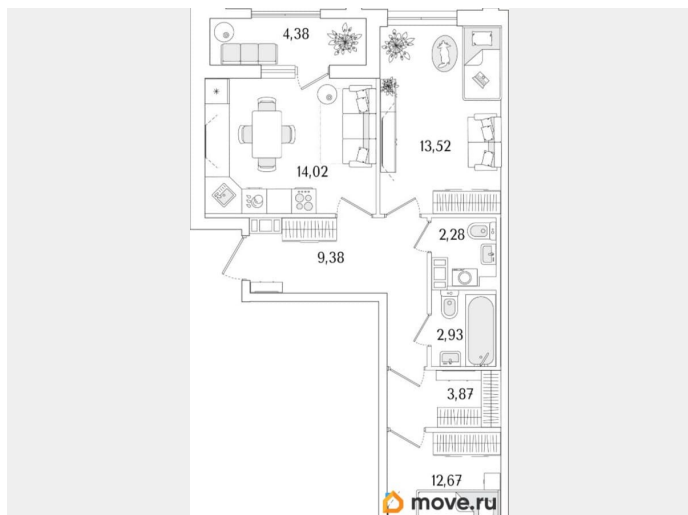

Квартира

Количество комнат

2

Высота потолков

3 м

Жилая площадь

26.2 м²

Площадь кухни

14 м²

Общая площадь

60.86 м²

Этаж

11/13

Детали объекта

Тип сделки

Продам

Раздел

[Квартиры](#)

Тип балкона

лоджия

Тип санузла

совмещенный

Квартира в новостройке

отдельных двора. Три двора соединены между собой визуально и с помощью шаговых дорожек, утопленных в рельеф. Деревья, кустарники, высокие газоны, рельеф со злаковыми растениями и прочими травами создают ощущение близости к природе. В «Гранате» были созданы особые квартиры. Они предлагают по-новому взглянуть на привычную жизнь и дополнить ее творческими и функциональными акцентами. Ключевое слово в них — больше. Больше света, больше свободы и больше общения с близкими. Кухни-гостиные с угловым остеклением. Просторные кухни-гостиные площадью более 20 м². Студии с двумя окнами. Ванные с окном под потолком. Кухни-гостиные с выделенной нишей под кухню. Спальни с выделенной многофункциональной зоной, в которой можно организовать свой идеальный уголок. Квартиры с просторными лоджиями правильной квадратной формы. «Гранат» — технологичный дом. Инженерные системы выполнены на базе прогрессивных решений для удобной жизни. Рациональный подход охватывает все аспекты комфорта: от контроля доступа до систем водоснабжения и размещения кондиционеров.