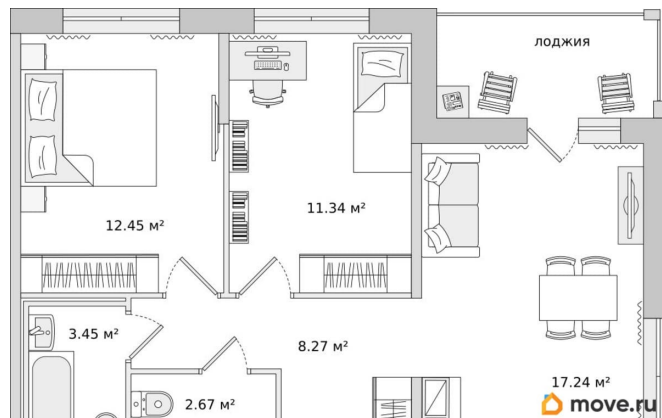

🕒 Создано: 02.04.2026 в 17:47

🔄 Обновлено: 02.04.2026 в 22:14

ЦДС, ЦДС

79927164398

Санкт-Петербург, улица Плесецкая, 24

16 182 640 ₹

Санкт-Петербург, улица Плесецкая, 24

Округ

[СПБ, Приморский район](#)

Улица

[улица Плесецкая](#)

Квартира

Количество комнат

2

Высота потолков

2.75 м

Жилая площадь

23.8 м²

Общая площадь

60.86 м²

Этаж

13/17

Детали объекта

Тип сделки

Продам

Раздел

[Квартиры](#)

Ремонт

с отделкой

Квартира в новостройке

да

для заметок