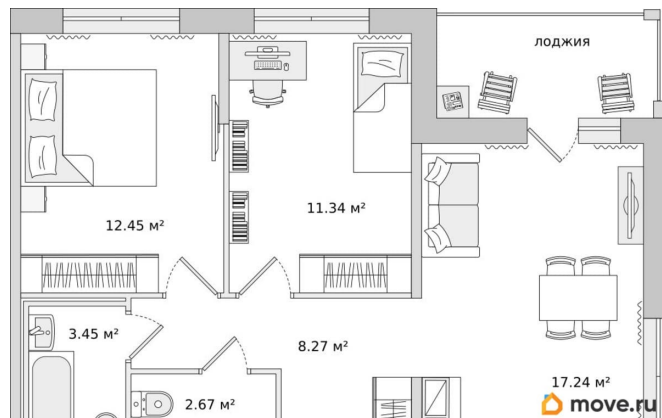

🕒 Создано: 02.04.2026 в 16:54

🔄 Обновлено: 04.04.2026 в 16:31

ЦДС, ЦДС

79927164398

Санкт-Петербург, улица Плесецкая, 24

16 071 800 ₹

Санкт-Петербург, улица Плесецкая, 24

Округ

[СПБ, Приморский район](#)

Улица

[улица Плесецкая](#)

Квартира

Количество комнат

2

Высота потолков

2.75 м

Жилая площадь

23.8 м²

Общая площадь

60.86 м²

Этаж

11/17

Детали объекта

Тип сделки

Продам

Раздел

[Квартиры](#)

Квартира в новостройке

да

Год сдачи

1 квартал 2027 г.

для заметок