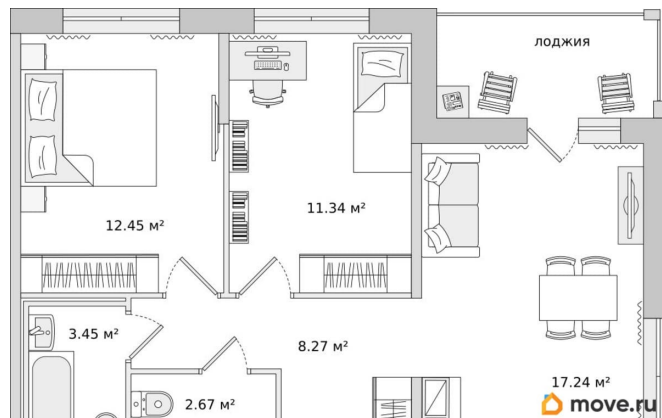

Создано: 02.04.2026 в 16:38

Обновлено: 04.04.2026 в 17:12

ЦДС, ЦДС

79927164398

Санкт-Петербург, улица Плесецкая, 24

16 238 060 ₹

Санкт-Петербург, улица Плесецкая, 24

Округ

[СПБ, Приморский район](#)

Улица

[улица Плесецкая](#)

Квартира

Количество комнат

2

Высота потолков

2.75 м

Жилая площадь

23.8 м²

Общая площадь

60.86 м²

Этаж

14/17

Детали объекта

Тип сделки

Продам

Раздел

[Квартиры](#)

Квартира в новостройке

да

Год сдачи

1 квартал 2027 г.

для заметок