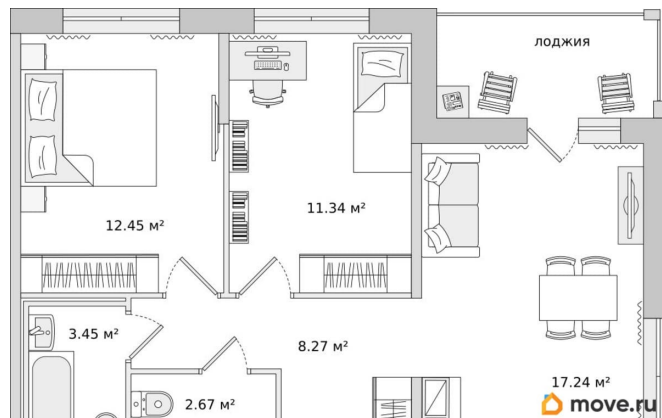

🕒 Создано: 02.04.2026 в 17:22

🔄 Обновлено: 02.04.2026 в 17:04

ЦДС, ЦДС

79927164398

Санкт-Петербург, улица Плесецкая, 24

16 127 220 ₹

Санкт-Петербург, улица Плесецкая, 24

Округ

[СПБ, Приморский район](#)

Улица

[улица Плесецкая](#)

Квартира

Количество комнат

2

Высота потолков

2.75 м

Жилая площадь

23.8 м²

Общая площадь

60.86 м²

Этаж

12/17

Детали объекта

Тип сделки

Продам

Раздел

[Квартиры](#)

Квартира в новостройке

да

Год сдачи

1 квартал 2027 г.

для заметок