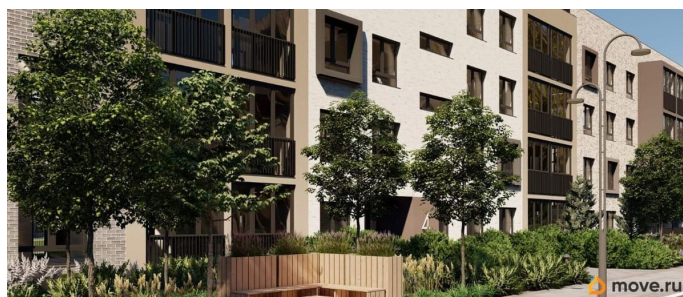

Комплекс будет оснащен многоуровневым паркингом, автостоянкой, станциями для заряда электромобилей, велопарковками и местами для выгула живот