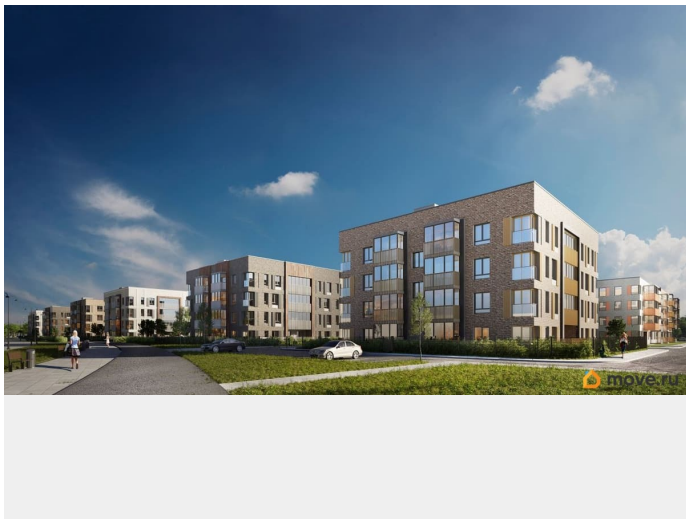

Move.ru - вся недвижимость России