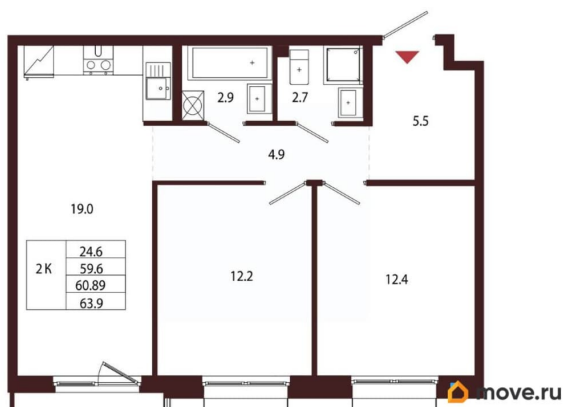

Комплекс будет оснащен многоуровневым паркингом, автостоянкой, станциями для заряда электромобилей, велопарковками и местами для выгула живот