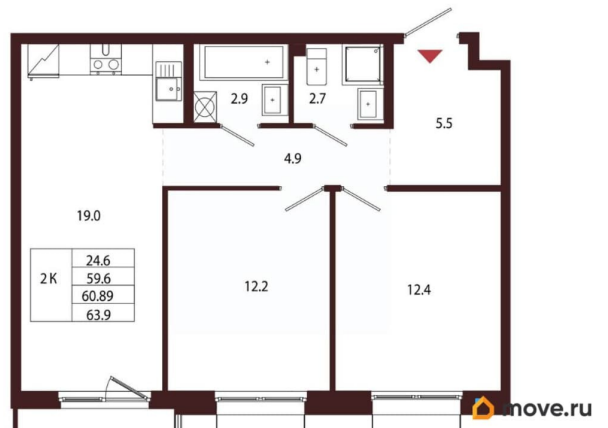

Унистрой, Унистрой

79808251927

🕒 Создано: 14.11.2025 в 16:27

Обновлено: 13.04.2026 в 23:55

19 328 000 ₹

Округ

[СПБ, Курортный район](#)

Квартира

Количество комнат

2

Высота потолков

3.05 м

Жилая площадь

24.6 м²

Площадь кухни

19 м²

Общая площадь

60.89 м²

Этаж

3/5

Детали объекта

Тип сделки

Продам

Раздел

[Квартиры](#)

Ремонт

с отделкой

Квартира в новостройке

да

Год сдачи

для заметок