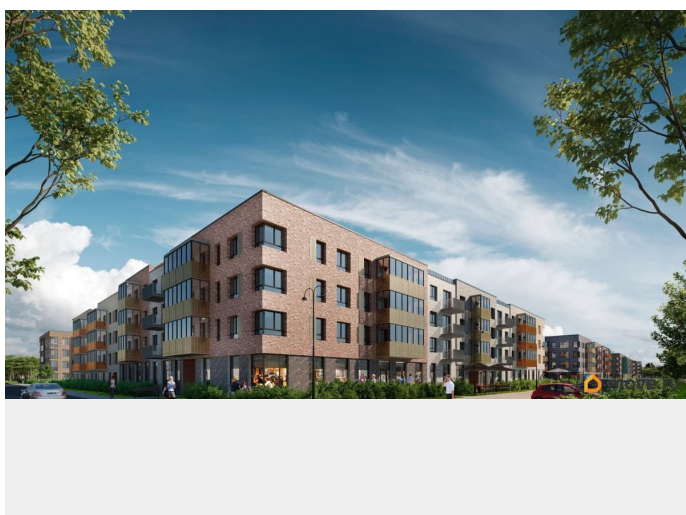

Комплекс будет оснащен многоуровневым паркингом, автостоянкой, станциями для заряда электромобилей, велопарковками и местами для выгула живот