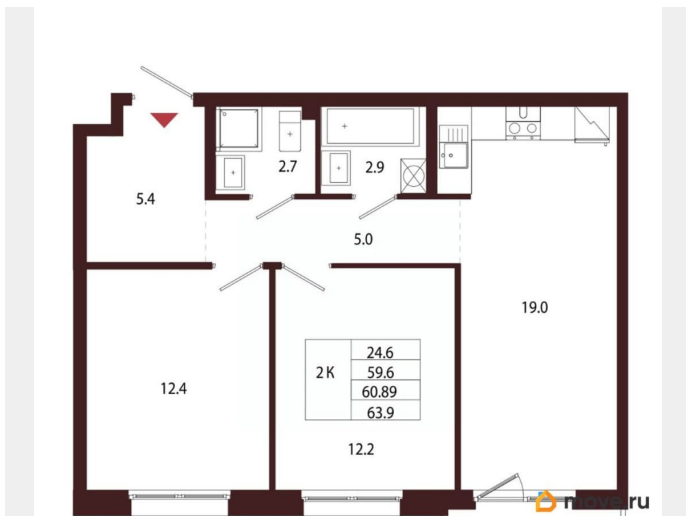

Комплекс будет оснащен многоуровневым паркингом, автостоянкой, станциями для заряда электромобилей, велопарковками и местами для выгула живот