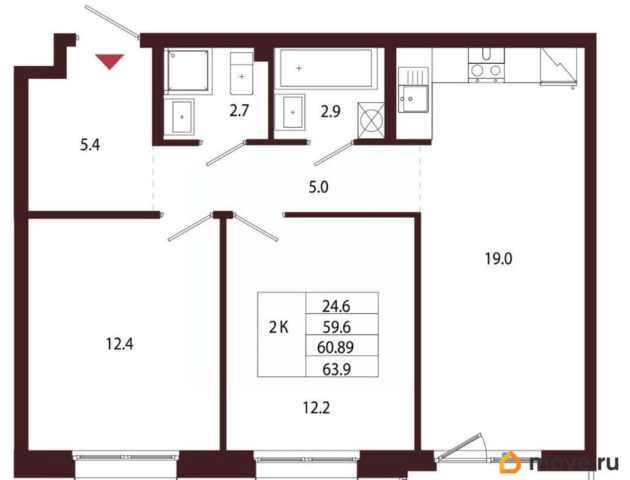

Детали объекта

Тип сделки

Продам

Раздел

[Квартиры](#)

Ремонт

с отделкой

Квартира в новостройке

да

Год сдачи