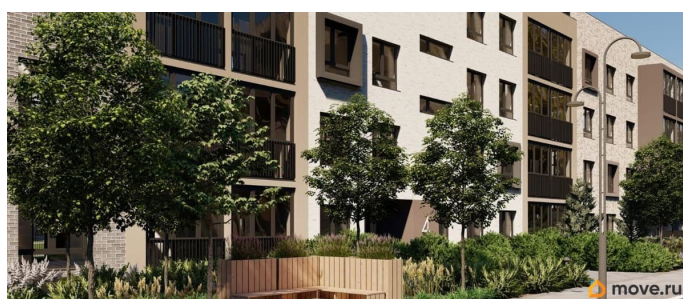

Комплекс будет оснащен многоуровневым паркингом, автостоянкой, станциями для заряда электромобилей, велопарковками и местами для выгула живот