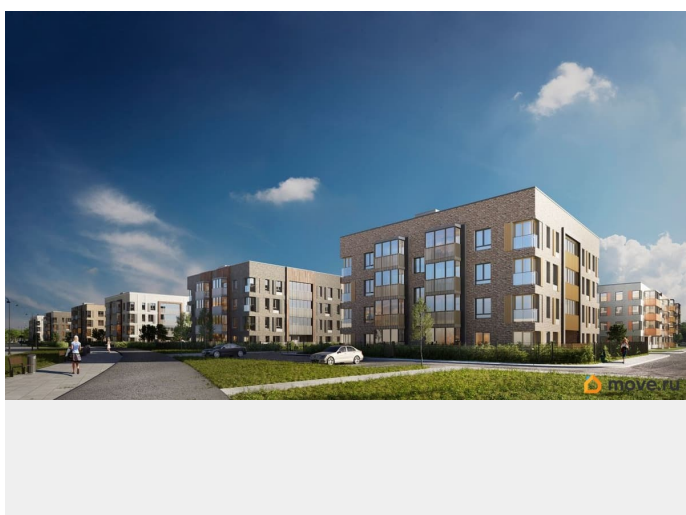

Комплекс будет оснащен многоуровневым паркингом, автостоянкой, станциями для заряда электромобилей, велопарковками и местами для выгула живот