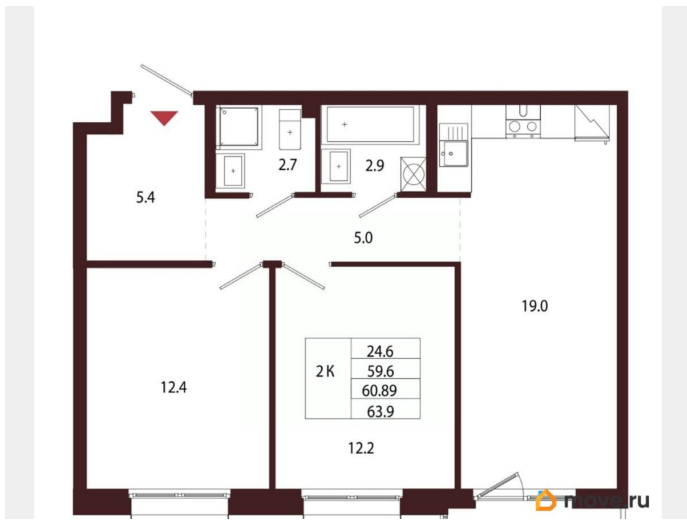

Move.ru - вся недвижимость России