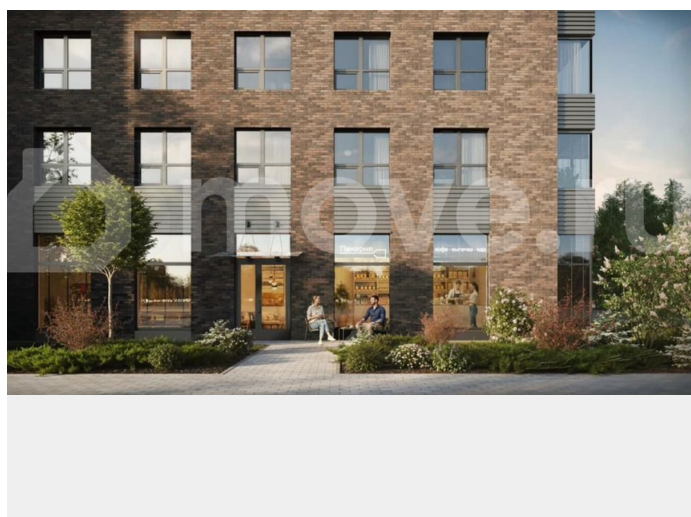

датчики протечки, дистанционное отключение розеток, и т.д. Паркинг
Подземный паркинг с доступом на лифте
Локация - м. Звездная и м. Купчино 10 мин.
на машине - КАД 5 мин. на машине - Пулково
15 мин. на машине - Невский проспект 35
мин. на машине (AQID02545089)

Аквилон
СОЛАР

3 вида чистовой отделки
Городская прописка
Подземный паркинг

ПЛОЩАДЬ	КОМНАТ	ЭТАЖ
2	60.82	9

A