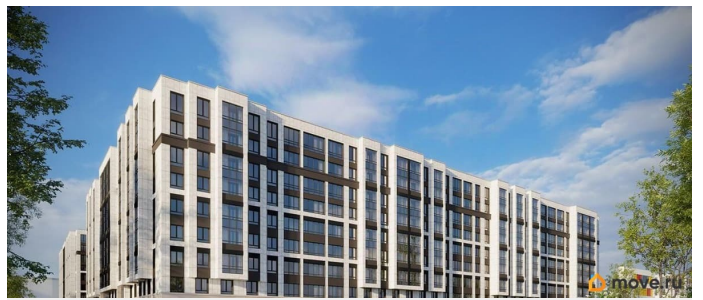

## Описание

Продаётся 2к.кв. в ЖК Кинопарк от застройщика Группа компаний «РСТИ» (Росстройинвест). Квартира находится в 9 этажном доме, в Очередь 2, Корпус 2 на 6 этаже. Общая площадь квартиры 60,96 кв.м. «Кинопарк» — современный жилой комплекс, в котором главную роль играет Вы! Здесь возможен любой желанный сценарий жизни. Продуманные планировки, закрытые уютные дворы, развитая инфраструктура квартала — всё это обеспечит высокий уровень комфорта и будет вдохновлять на новые свершения. «Кинопарк» у парка «Новознаменка» возводится на бывшей территории «Ленфильма». Тема кино найдет отражение в отделке мест общего пользования и благоустройстве территории. Инфраструктура Жилой комплекс расположен в обжитой части Красносельского района рядом есть магазины, детские сады, школы и другая необходимая инфраструктура. Напротив комплекса находится парк «Новознаменка», в шаговой доступности еще четыре парка и два сквера.