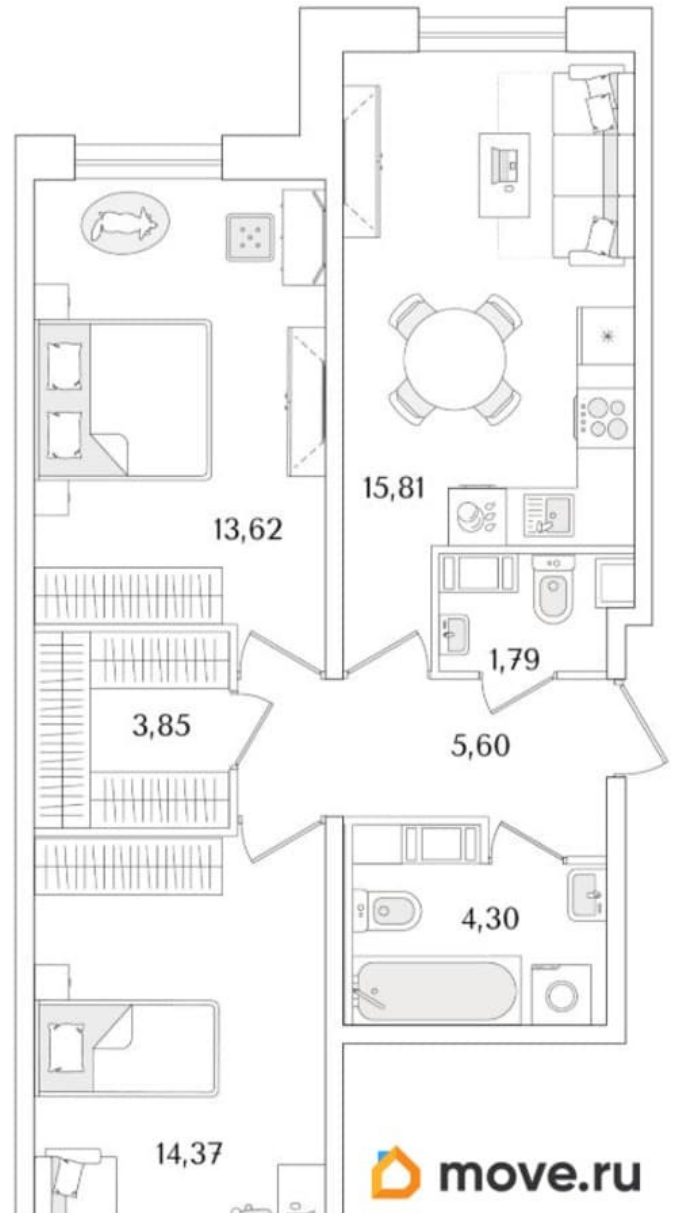

🕒 Создано: 12.01.2026 в 14:13

🔄 Обновлено: 17.04.2026 в 14:30

РСТИ, РСТИ

79394061367

19 228 775 ₺

Округ

[СПБ, Красносельский район](#)

для заметок

Квартира

Количество комнат

2

Высота потолков

3 м

Жилая площадь

28 м²

Площадь кухни

15.8 м²

Общая площадь

60.96 м²

Этаж

6/9

Детали объекта

Тип сделки

Продам

Раздел

[Квартиры](#)

Тип балкона

лоджия

Тип санузла

совмещенный

Квартира в новостройке