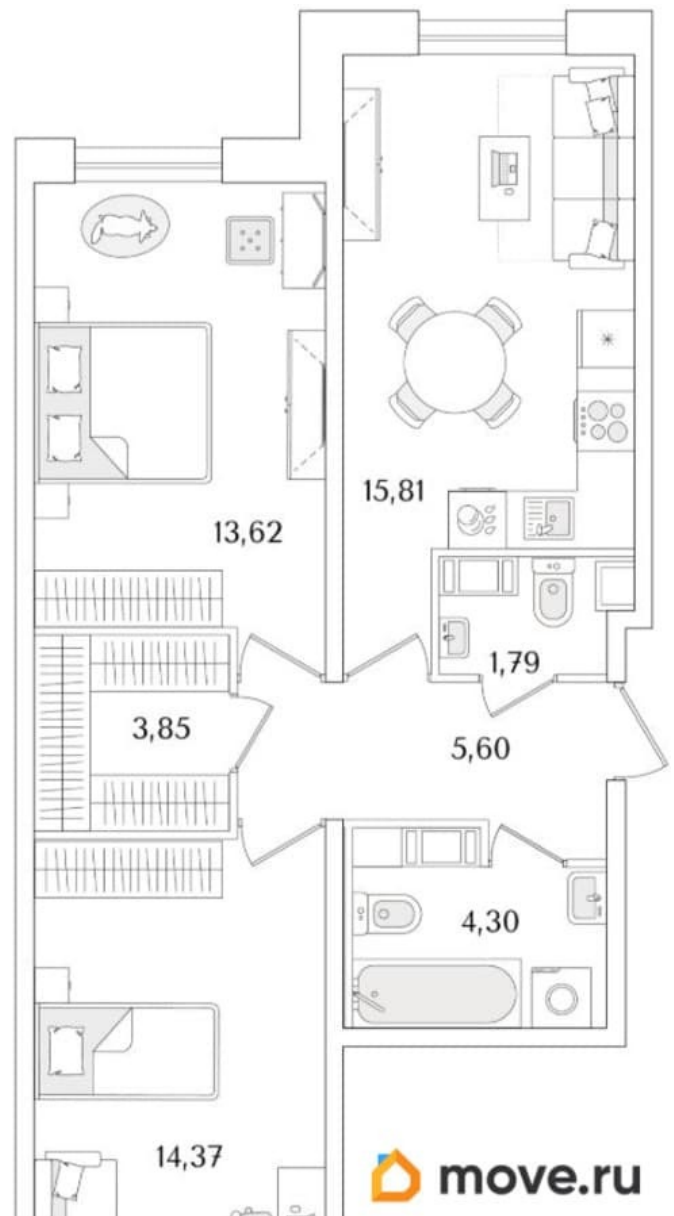

🕒 Создано: 12.01.2026 в 14:13

🔄 Обновлено: 17.04.2026 в 14:07

РСТИ, РСТИ

79394061367

19 228 775 ₺

Округ

[СПБ, Красносельский район](#)

для заметок

Квартира

Количество комнат

2

Высота потолков

3 м

Жилая площадь

28 м²

Площадь кухни

15.8 м²

Общая площадь

60.96 м²

Этаж

6/9

Детали объекта

Тип сделки

Продам

Раздел

[Квартиры](#)

Тип балкона

лоджия

Тип санузла

совмещенный

Квартира в новостройке