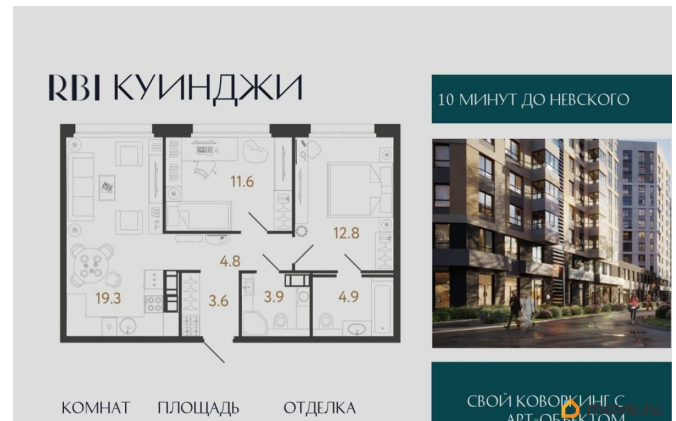

🕒 Создано: 26.08.2025 в 13:18

🔄 Обновлено: 18.04.2026 в 15:10

Санкт-Петербург, улица Тосина, 3

24 005 629 ₹

Санкт-Петербург, улица Тосина, 3

Округ

[СПБ, Фрунзенский район](#)

Улица

[улица Тосина](#)

Квартира

Количество комнат

2

Высота потолков

2.7 м

Жилая площадь

24.4 м²

Площадь кухни

19.3 м²

Общая площадь

60.9 м²

Этаж

14/14

Детали объекта

Тип сделки

Продам

Раздел

[Квартиры](#)

Ремонт

с отделкой

<https://spb.move.ru/objects/9284421062>

RBI, RBI

79390311269

для заметок