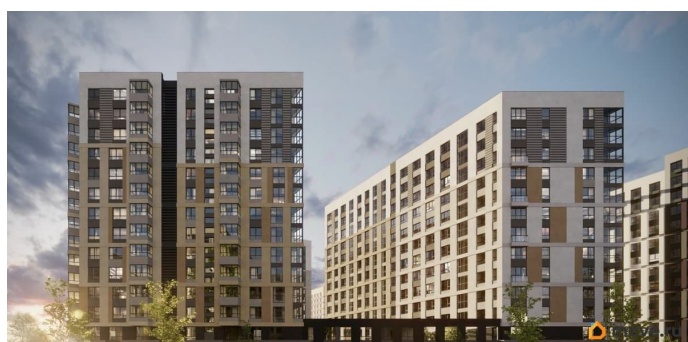

оттенках полотен Куинджи. Двухуровневое лобби украшает световой арт-объект от резидента «Эрарты». В седьмом корпусе дома расположится детский сад. «Куинджи» — дом, озарённый светом. В 10 минутах от Невского.

RBI КУИНДЖИ

10 МИНУТ ДО НЕВСКОГО

КОМНАТ ПЛОЩАДЬ ОТДЕЛКА

СВОЙ КОВОРКИНГ С АРТ-ОБЪЕКТОМ