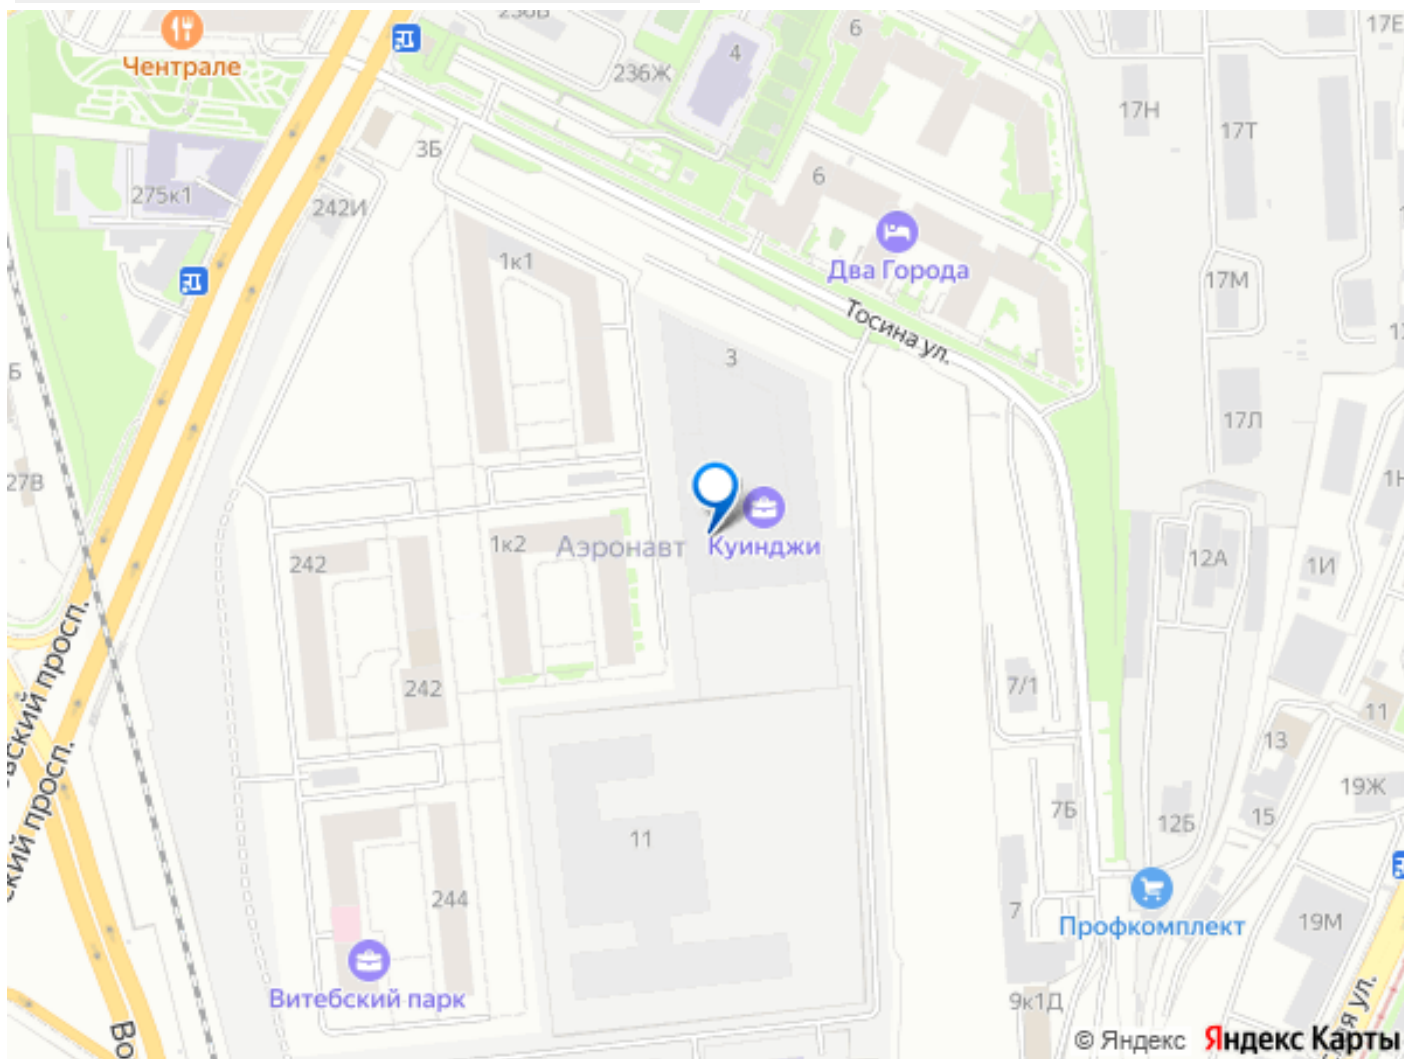

Move.ru - вся недвижимость России